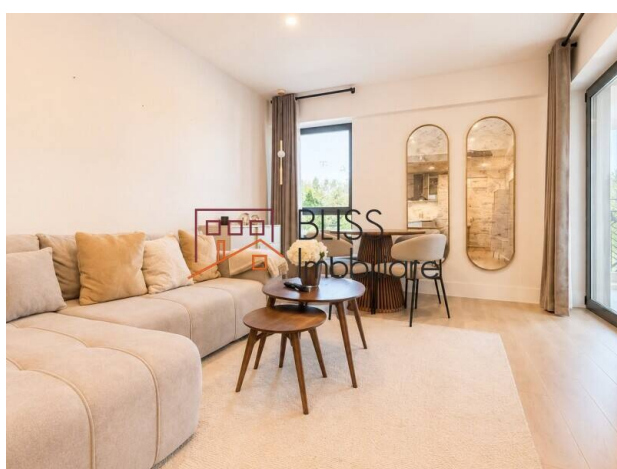

☎ +40 729 005 624

✉ contact@blissimobiliare.ro
(mailto:contact@blissimobiliare.ro)

Actualizat pe data de 10 July 2026

Apartment 2 camere mobilat, cu logie generoasă

199.500 EUR

Referinta web
#145758

📍 Trastevere, Iancu Nicolae, Bucuresti / Ilfov

<https://www.blissimobiliare.ro/apartment-2-camere-de-vanzare-iancu-nicolae-pipera-145758>
(<https://www.blissimobiliare.ro/apartment-2-camere-de-vanzare-iancu-nicolae-pipera-145758>)

Descriere

Acest apartament cu 2 camere oferă un stil de locuire modern și eficient, într-o clădire finalizată în 2019, cu facilități concepute pentru confortul de zi cu zi. Proprietatea are o suprafață utilă de 55 mp și o suprafață construită de 64 mp, fiind amplasată la etajul 3 al unui imobil cu lift.

Confort modern, logie închisă și facilități premium

Interiorul este decomandat, complet mobilat și utilat, cu living luminos, bucătărie echipată, dormitor, baie și o logie generoasă de 9,15 mp, închisă cu sticlă retractabilă. Orientarea vestică aduce lumină naturală plăcută, iar dotările precum aerul condiționat, încălzirea de la clădire, mașina de spălat vase și locul de parcare subteran completează nivelul de confort.

Rezidenții beneficiază de piscină panoramică pe acoperiș, zonă rooftop de aproximativ 1.000 mp, spații pentru relaxare și socializare, spații verzi amenajate, locuri de joacă pentru copii și zonă fitness. Poziționarea oferă acces facil către Pădurea Băneasa, școli internaționale, centre comerciale, aeroport și zona de birouri Pipera - Dimitrie Pompeiu.

BLISS Imobiliare vă prezintă o proprietate practică, luminoasă și bine echipată, potrivită pentru un stil de viață urban confortabil.