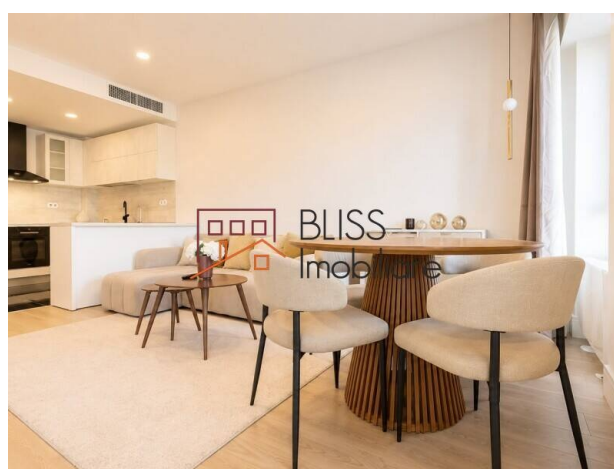

☎ +40 729 005 624

✉ contact@blissimobiliare.ro
(mailto:contact@blissimobiliare.ro)

Actualizat pe data de 10 July 2026

Apartment 2 camere mobilat, cu logie generoasă

199.500 EUR

Referinta web
#145758

📍 Trastevere, Iancu Nicolae, Bucuresti / Ilfov

<https://www.blissimobiliare.ro/apartment-2-camere-de-vanzare-iancu-nicolae-pipera-145758>
(<https://www.blissimobiliare.ro/apartment-2-camere-de-vanzare-iancu-nicolae-pipera-145758>)

Descriere

Acest apartament cu 2 camere oferă un stil de locuire modern și eficient, într-o clădire finalizată în 2019, cu facilități concepute pentru confortul de zi cu zi. Proprietatea are o suprafață utilă de 55 mp și o suprafață construită de 64 mp, fiind amplasată la etajul 3 al unui imobil cu lift.

Confort modern, logie închisă și facilități premium

Interiorul este decomandat, complet mobilat și utilat, cu living luminos, bucătărie echipată, dormitor, baie și o logie generoasă de 9,15 mp, închisă cu sticlă retractabilă. Orientarea vestică aduce lumină naturală plăcută, iar dotările precum aerul condiționat, încălzirea de la clădire, mașina de spălat vase și locul de parcare subteran completează nivelul de confort.

Rezidenții beneficiază de piscină panoramică pe acoperiș, zonă rooftop de aproximativ 1.000 mp, spații pentru relaxare și socializare, spații verzi amenajate, locuri de joacă pentru copii și zonă fitness. Poziționarea oferă acces facil către Pădurea Băneasa, școli internaționale, centre comerciale, aeroport și zona de birouri Pipera - Dimitrie Pompeiu.

BLISS Imobiliare vă prezintă o proprietate practică, luminoasă și bine echipată, potrivită pentru un stil de viață urban confortabil.