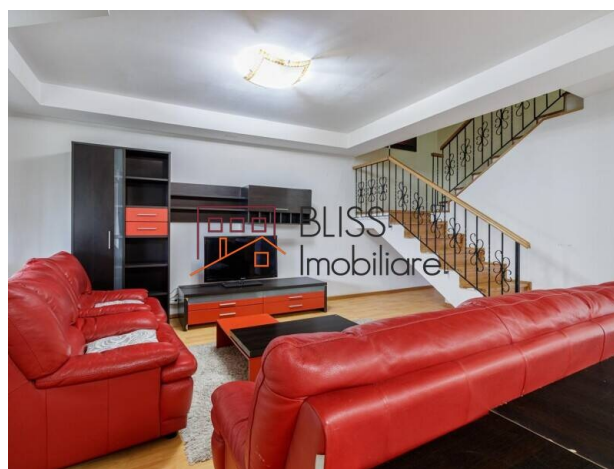

+40 729 005 624

contact@blissimobiliare.ro
(mailto:contact@blissimobiliare.ro)

Actualizat pe data de 13 June 2026

Vilă P+1+M cu 3 dormitoare, grădină privată și 3 parcări

Domus Stil Confort Residence, Pipera,
Bucuresti / Ilfov

360.000 EUR

Referinta web
#145678

<https://www.blissimobiliare.ro/casa-5-camere-de-vanzare-iancu-nicolae-pipera-145678>
(<https://www.blissimobiliare.ro/casa-5-camere-de-vanzare-iancu-nicolae-pipera-145678>)

Descriere

Această vilă P+1+M oferă un stil de locuire confortabil și bine organizat, cu 195 mp utili, 221 mp construiți și o compartimentare potrivită pentru o familie care își dorește spațiu, funcționalitate și acces facil către punctele importante din nordul Capitalei.

Ansamblu securizat, facilități utile și acces rapid către oraș

Proprietatea dispune de 3 dormitoare, living spațios, bucătărie echipată, dressing, mansardă, balcon, 2 băi și o toaletă separată. Dotările includ centrală proprie, aer condiționat, mașină de spălat vase și finisaje potrivite pentru utilizare imediată.

La exterior, vila beneficiază de grădină privată, teren de 221 mp și 3 locuri de parcare exterioare, oferind un plus de confort pentru viața de zi cu zi.

Complexul oferă pază permanentă, supraveghere video, spațiu de joacă pentru copii și grădiniță Montessori, creând un mediu sigur și practic pentru familii.

Poziționarea permite acces rapid către nordul și centrul Capitalei, aeroport, Băneasa Mall, Lidl, Mega Image, restaurante, centru comercial aflat la mică distanță și mijloace de transport în comun aflate în fața complexului.