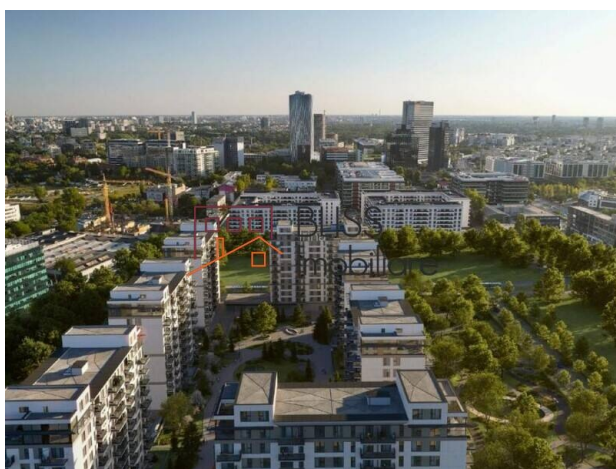

+40 729 005 624

contact@blissimobiliare.ro
(mailto:contact@blissimobiliare.ro)

Actualizat pe data de 20 April 2026

Apartament 2 camere cu 1 dormitor și balcon

Nusco City, Floreasca Business Park
Promenada Mall, Bucuresti

169.000 EUR +TVA

Referinta web
#145442

<https://www.blissimobiliare.ro/garsoniera-de-vanzare-aviatiei-promenada-mall-metro-pipera-145442>
(<https://www.blissimobiliare.ro/garsoniera-de-vanzare-aviatiei-promenada-mall-metro-pipera-145442>)

Descriere

Acest apartament de 2 camere cu 1 dormitor se remarcă printr-o compartimentare practică și bine organizată, evidențiată și în releveu. Proprietatea include o cameră de zi de 17,82 mp, un dormitor de 12,06 mp, o bucătărie separată de 8,44 mp, o baie de 4,50 mp, un hol de 4,09 mp și un balcon de 5,10 mp, care completează foarte bine zona de locuire. Cu o suprafață utilă de aproximativ 47 mp și o suprafață construită de 52 mp, apartamentul oferă un echilibru foarte bun între confort și funcționalitate. Situat la etajul 1 într-un imobil finalizat în 2026, cu lift, apartamentul se prezintă nemobilat și beneficiază de încălzire de la clădire. Poziționarea sa oferă acces rapid către Promenada Mall și Metro Pipera, un avantaj important pentru un stil de viață urban, conectat și practic.

Bucătărie separată și acces rapid către Promenada Mall

Pentru mai multe informații și pentru programarea unei vizionări, contactează echipa BLISS Imobiliare.