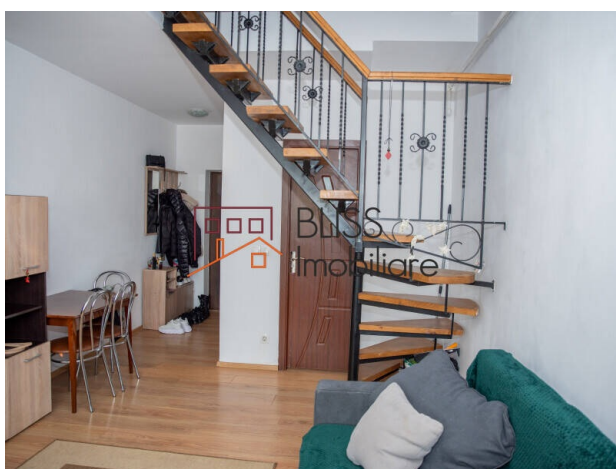

+40 729 005 624

contact@blissimobiliare.ro
(mailto:contact@blissimobiliare.ro)

Actualizat pe data de 30 March 2026

Apartament cu 3 Camere Aproape de Metrou

Aparatorii Patriei, Bucuresti

77.000 EUR

Referinta web
#144033

<https://www.blissimobiliare.ro/apartament-3-camere-de-vanzare-berceni-popesti-leordeni-144033>
(<https://www.blissimobiliare.ro/apartament-3-camere-de-vanzare-berceni-popesti-leordeni-144033>)

Descriere

Apartament decomandat cu 3 camere, situat la etajul 4/4 într-un bloc din 1972, la câteva minute de metrou Apărătorii Patriei.

Etaj Superior Cu Lumină Naturală Și Intimitate

Locuința are 56 mp utili și aproximativ 60 mp construiți, fiind potrivită pentru rezidență personală sau investiție.

Compartimentare

- Living
- 2 dormitoare
- Bucătărie separată
- Baie
- Spații de depozitare
- Compartimentare decomandată

Etaj 4 din 4

- Fără vecini deasupra
- Lumină naturală bună
- Intimitate sporită