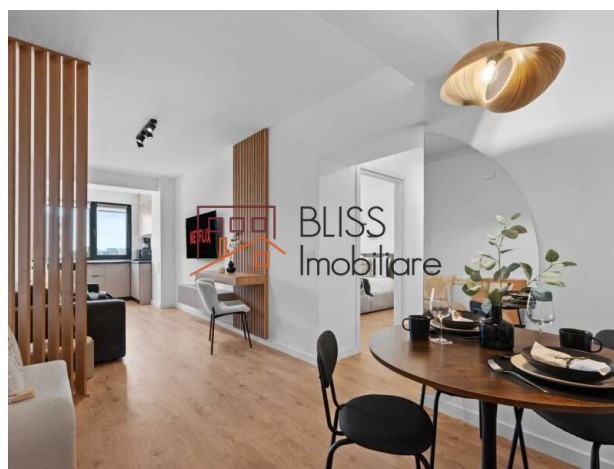

+40 729 005 624

contact@blissimobiliare.ro
(mailto:contact@blissimobiliare.ro)

Actualizat pe data de 22 May 2026

Apartment 2 Camere Cu Balcon Și Parcare Subterană

Ivory Residence Pipera, Pipera OMV Rond,
Bucuresti / Ilfov

599 EUR/ lună

Referinta web
#143671

<https://www.blissimobiliare.ro/apartament-2-camere-de-inchiriat-iancu-nicolae-pipera-143671>
(<https://www.blissimobiliare.ro/apartament-2-camere-de-inchiriat-iancu-nicolae-pipera-143671>)

Descriere

Situat În Una Din Cele Mai Căutate Zone Rezidențiale Din București

Situat într-un ansamblu rezidențial elegant și bine securizat din zona Iancu Nicolae – Pipera, acest apartament de 2 camere îmbină armonios confortul contemporan cu un design interior atent realizat. Locația oferă acces rapid către școli internaționale, spații comerciale și zone verzi.

Apartmentul dispune de o suprafață utilă de 50 mp, fiind amplasat la un etaj intermediar într-un bloc nou, cu lifturi moderne și acces facil. Livingul este generos și integrat cu o bucătărie open space complet utilată, iar dormitorul separat oferă intimitate și lumină naturală. Mobilierul și electrocasnicele sunt realizate la comandă, pentru a optimiza spațiul și a asigura un confort superior.

Dotările includ încălzire în pardoseală, centrală termică proprie, aer condiționat, Smart TV, internet de mare viteză și o yală cu cod pentru acces modern și sigur. Balconul generos oferă o vedere plăcută și un spațiu perfect pentru relaxare. În plus, apartamentul include zonă de birou, ideală pentru activități remote sau work from home.

Această locuință este ideală pentru un stil de viață urban, modern și echilibrat, într-o zonă exclusivistă a Bucureștiului.