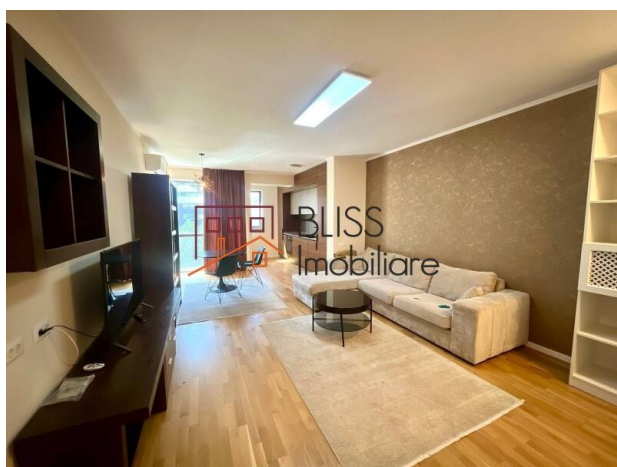

#143172

Atlas Residence Aviației, Aviației Nord,
Bucuresti

<https://www.blissimobiliare.ro/apartament-2-camere-de-inchiriat-aviatiei-promenada-mall-metro-pipera-143172> (<https://www.blissimobiliare.ro/apartament-2-camere-de-inchiriat-aviatiei-promenada-mall-metro-pipera-143172>)

Descriere

Apartment cu 2 camere în Atlas Residence - 64 mp utili, terasă generoasă și loc de parcare subteran

Confort, design contemporan și facilități de top în nordul Bucureștiului

Descoperă confortul urban într-un apartament modern cu 2 camere, situat în complexul Atlas Residence, una dintre cele mai apreciate zone din nordul Bucureștiului. Cu o suprafață utilă de 64 mp și o terasă generoasă accesibilă atât din living, cât și din dormitor, această locuință oferă un echilibru perfect între design contemporan și funcționalitate.

Detalii și Compartimentare:

- Living spațios cu zonă de dining și bucătărie open space complet utilată
- Dormitor confortabil, cu spații de depozitare inteligente
- Baie modernă cu cabină de duș și finisaje de calitate
- Hol generos cu spațiu suplimentar de depozitare
- Terasă mare, accesibilă din dormitor