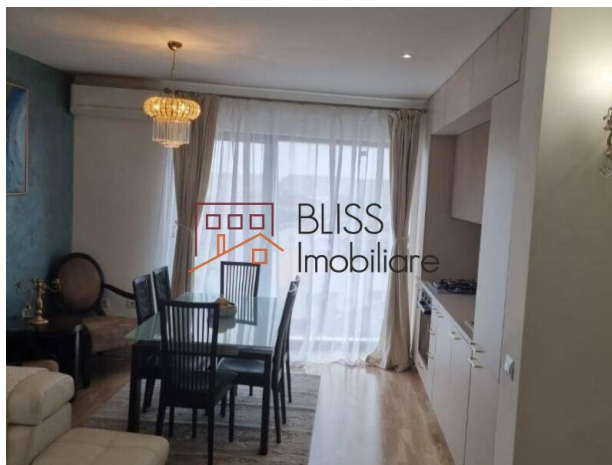

Violetta Tudorache

+40 729 005 624

contact@blissimobiliare.ro
(mailto:contact@blissimobiliare.ro)

Actualizat pe data de 14 June 2026

apartament 3 camere

📍 102 The Address, Floreasca Sud, Bucuresti

Referinta web

#143164

<https://www.blissimobiliare.ro/apartament-3-camere-de-inchiriat-floreasca-barbu-vacaescu-143164>
(<https://www.blissimobiliare.ro/apartament-3-camere-de-inchiriat-floreasca-barbu-vacaescu-143164>)

Descriere

Apartment superb 3 camere, priveliste superba, spatios, etaj 6, zona Barbu Vacarescu, bloc nou 102 The Adress, langa Kaufland Floreasca. Loc de parcare subteran.

Detalii proprietate

Nr. camere	3
Suprafață construită	90m ²
Tipul apartamentului	Apartament
Compartimentare	Decomandate
Nr. dormitoare	2
Nr. bucătării	1
Nr. băi	2
Tipul clădirii	Bloc
An construcție	2020
Disponere	3S+P+9
Etaj	6
Nr. balcoane	1
Stare	Finalizat
Lift	Da
Parcare înăuntru	1