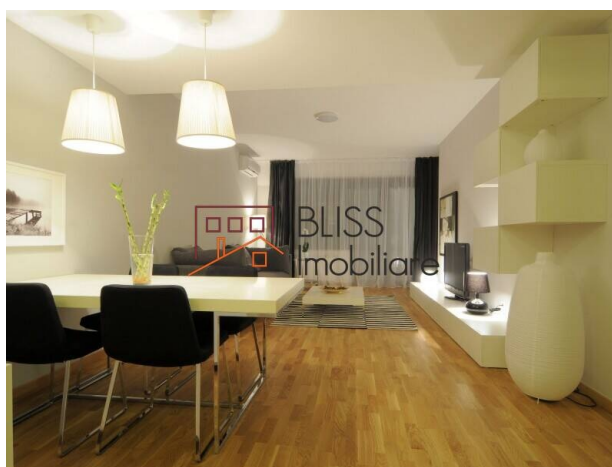

+40 729 005 624

contact@blissimobiliare.ro
(mailto:contact@blissimobiliare.ro)

Actualizat pe data de 23 April 2026

Apartment 4 Camere Mobilat Complet, 140mp Utili.

Complexul Rezidential Privighetorilor, Iancu Nicolae Baneasa Zoo, Bucuresti

1.200 EUR/ lună

Referinta web
#143041

<https://www.blissimobiliare.ro/apartament-4-camere-de-inchiriat-iancu-nicolae-pipera-143041>
(<https://www.blissimobiliare.ro/apartament-4-camere-de-inchiriat-iancu-nicolae-pipera-143041>)

Descriere

Acest apartament de 4 camere din zona Iancu Nicolae oferă 140 mp utili, cu trei dormitoare, două băi și o toaletă de serviciu, configurate de comandat — ideal pentru familie. Bucătăria este complet mobilată și utilată, cu fereastră pentru aerisire, iar mobilierul de calitate creează o atmosferă caldă, primitoare și modernă. Locuința este complet utilată, cu dotări moderne și spații de depozitare, plus două locuri de parcare (inclusiv unul exterior). Proiectul face parte din ansamblul rezidențial Complexul Rezidențial Privighetorilor, într-un bloc finalizat în 2010, cu lift și regim de înălțime S+P+7E — confort și accesibilitate garantate. În imediata apropiere se regăsesc spații verzi, parcuri, facilități pentru copii, supermarketuri și centre comerciale, ceea ce transformă această locuință într-o opțiune practică și confortabilă pentru viața de zi cu zi.

Situat În Una Din Cele Mai Căutate Zone Rezidențiale Din București

Contactează-ne pentru detalii și programează o vizionare!