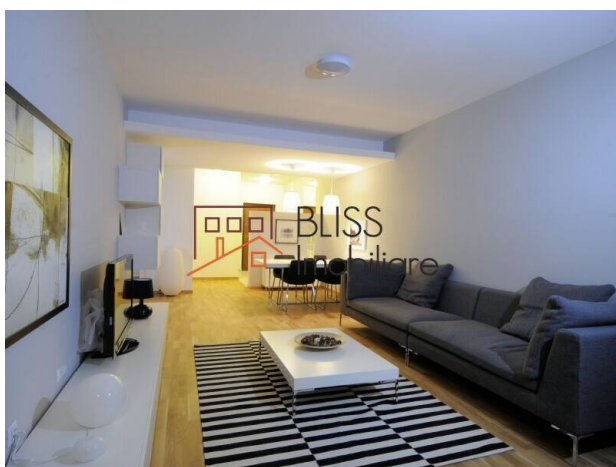

+40 729 005 624

contact@blissimobiliare.ro
(mailto:contact@blissimobiliare.ro)

Actualizat pe data de 23 April 2026

Apartment 4 Camere Mobilat Complet, 140mp Utili.

Complexul Rezidential Privighetorilor, Iancu Nicolae Baneasa Zoo, Bucuresti

1.200 EUR/ lună

Referinta web
#143041

<https://www.blissimobiliare.ro/apartament-4-camere-de-inchiriat-iancu-nicolae-pipera-143041>
(<https://www.blissimobiliare.ro/apartament-4-camere-de-inchiriat-iancu-nicolae-pipera-143041>)

Descriere

Acest apartament de 4 camere din zona Iancu Nicolae oferă 140 mp utili, cu trei dormitoare, două băi și o toaletă de serviciu, configurate de comandat — ideal pentru familie. Bucătăria este complet mobilată și utilată, cu fereastră pentru aerisire, iar mobilierul de calitate creează o atmosferă caldă, primitoare și modernă. Locuința este complet utilată, cu dotări moderne și spații de depozitare, plus două locuri de parcare (inclusiv unul exterior). Proiectul face parte din ansamblul rezidențial Complexul Rezidențial Privighetorilor, într-un bloc finalizat în 2010, cu lift și regim de înălțime S+P+7E — confort și accesibilitate garantate. În imediata apropiere se regăsesc spații verzi, parcuri, facilități pentru copii, supermarketuri și centre comerciale, ceea ce transformă această locuință într-o opțiune practică și confortabilă pentru viața de zi cu zi.

Situat În Una Din Cele Mai Căutate Zone Rezidențiale Din București

Contactează-ne pentru detalii și programează o vizionare!