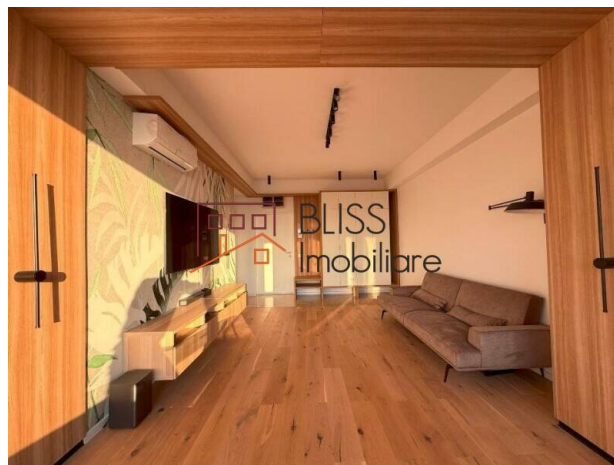

#126613

<https://www.blissimobiliare.ro/apartament-2-camere-de-inchiriat-aviatiei-promenada-mall-metro-pipera-126613> (<https://www.blissimobiliare.ro/apartament-2-camere-de-inchiriat-aviatiei-promenada-mall-metro-pipera-126613>)

Descriere

Apartment cu 2 camere, ultracentral, situat in North Area Lake View, in apropiere de Herastrau, Aviatiei, Promenada Mall.

Apartmentul este recent renovat ultramodern, inclusiv:

- Pardoseala noua din stejar natural sau gresie
- Tapet, pereti, tavan, lambriuri
- Mobila complet noua
- Electrocasnice noi: TV 170 cm, Masina de spalat, Cuptor electric si cu microunde incorporat, Masina de spalat vase incorporata, Plita cu inductie, Expresor automat, Combina frigorifica, AC, etc.
- Incalzire pe centrala proprie a complexului.

Mobilat foarte practic, cu numeroase spatii de depozitare, fara a fi aglomerat.

Are vedere panoramica catre parcul Herastrau, cu apusuri superbe si balcon lat, numai bun de baut cafeaua sau luat masa.

Complexul este North Area Lake View, cu scari largi si extrem de curate, cu gradina botanica superba in curtea interioara, iaz cu pesti decorativi, etc.