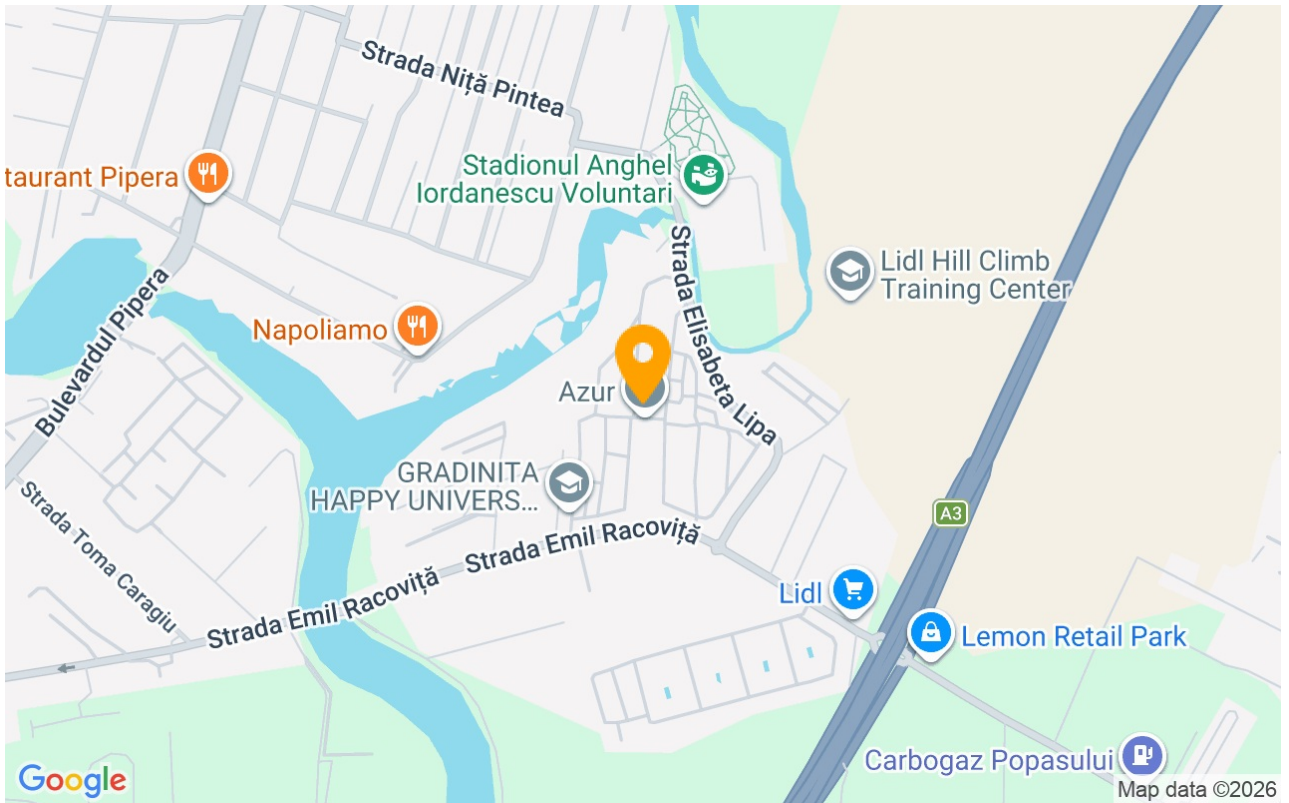

### **Descriere**

Vila situata in ansamblu rezidential intre rondul OMV Pipera si Lemon Park. Vila este dispusa pe parter si etaj cu o suprafata utila de aproximativ 150 mp.

- Parterul este constituit din living cu iesire pe terasa bucatarie deschisa grup sanitar cu dus si scara interioara.
- Etajul este alcatuit din trei dormitoare cu o baie cu cada.
- In fata proprietatii se pot parca 2 masini, suplimentar sunt disponibile locuri de parcare
- Proprietatea este semimobilata si utilata.
- Vila dispune de curte privata amenajata in care avem si o tereasa primitoare si acoperita

Ansamblul rezidential Azur se afla situat in zona Pipera cu acces dinspre Pipera -Tunari , Voluntari si cu acces spre autostrada A3

In apropiere se afla Pipera Plaza, Lemon Retail Park, magazine Lidl si Mega Image.

## Locație