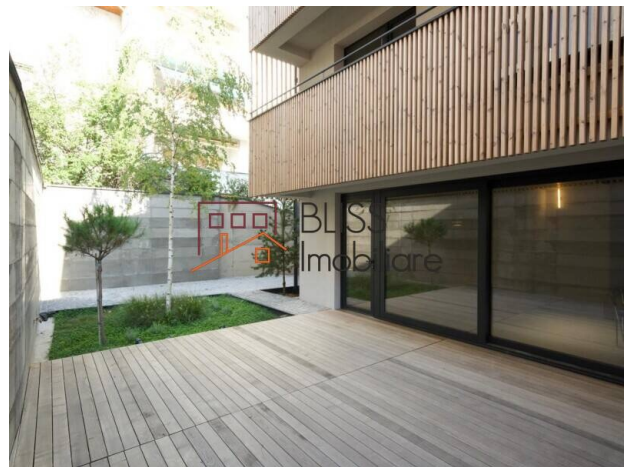

+40 729 005 624

contact@blissimobiliare.ro
(mailto:contact@blissimobiliare.ro)

Actualizat pe data de 18 February 2026

Duplex 4 camere curte proprie & 2 terase

790.000 EUR

Referinta web
#125743

Dorobanti, Bucuresti

<https://www.blissimobiliare.ro/apartament-4-camere-de-vanzare-dorobanti-primaverii-kiseleff-aviatorilor-125743> (<https://www.blissimobiliare.ro/apartament-4-camere-de-vanzare-dorobanti-primaverii-kiseleff-aviatorilor-125743>)

Descriere

Situat ultracentral în zona Dorobanți, într-o clădire cu design contemporan finalizată în 2025, acest apartament duplex oferă 152 mp total desfășurați pe parter și etajul 1, plus 49 mp curte proprie și 2 locuri de parcare supateran.

Situat într-o zone prestigioasa din centrul Bucurestiului

Compartimentare și dotări

- Living generos cu bucătărie open-space
- 3 dormitoare luminoase
- 3 băi moderne
- 2 terase exterioare
- Curte proprie de 49 mp
- Finisaje premium și tâmplărie termoizolantă

Avantaje locație

- Poziție ultracentrală în Dorobanți, aproape de restaurante, cafenele și boutique-uri
- Acces rapid la Piața Victoriei, parcuri și stații de metrou
- Design arhitectural reprezentativ și comunitate exclusivistă