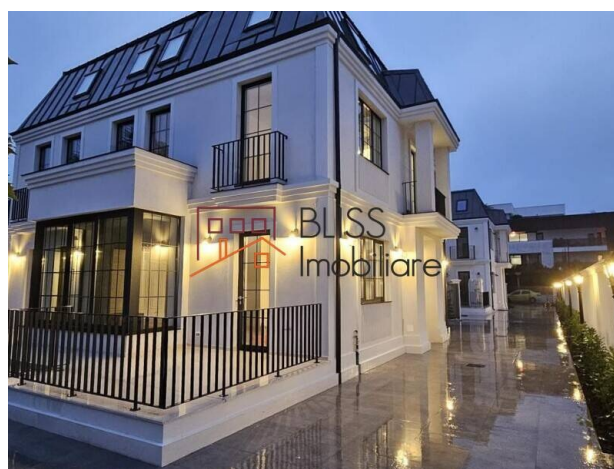

Violetta Tudorache

+40 729 005 624

contact@blissimobiliare.ro
(mailto:contact@blissimobiliare.ro)

Actualizat pe data de 20 March 2026

Vilă cu 7 Camere Nou Construită de închiriat

Referinta web
#125483

📍 Iancu Nicolae Jolie Ville , Bucuresti / Ilfov

<https://www.blissimobiliare.ro/vila-7-camere-de-inchiriat-iancu-nicolae-pipera-125483>
(<https://www.blissimobiliare.ro/vila-7-camere-de-inchiriat-iancu-nicolae-pipera-125483>)

Descriere

Această vilă nou construită, cu execuție de top și proiect realizat de Puran Arhitecture, se află în zona Iancu Nicolae, în apropierea școlii Mark Twain. Compartimentarea proprietății este următoarea:

Curte Amenajată și Trei Locuri de Parcare

La parter, veți găsi un hol generos, un living luminos ce se conectează la zona de dining, o bucătărie modernă, un WC de serviciu, un dormitor și o baie. Bucătăria este complet mobilată și utilată, iar toate dormitoarele dispun de dressinguri.

Curtea este spațioasă și amenajată cu gazon, iar fiecare vilă dispune de trei locuri de parcare.

Proprietatea este finisată complet, inclusiv cu mobilier și echipamente de bucătărie, dressinguri în fiecare dormitor și draperii.