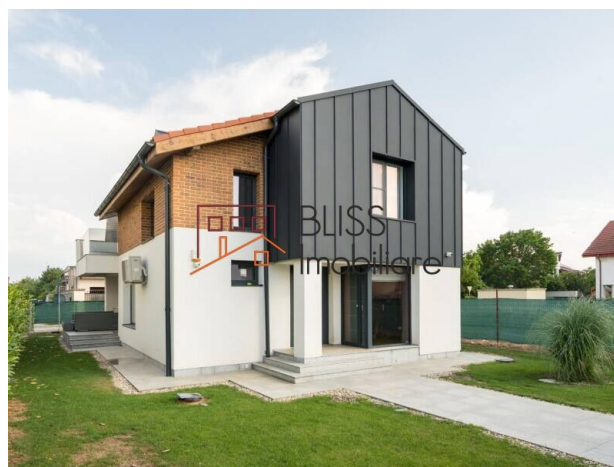

**Violetta Tudorache** +40 729 005 624 contact@blissimobiliare.ro
(mailto:contact@blissimobiliare.ro)

Actualizat pe data de 8 April 2026

Vila Superbă cu 4 Camere

 Henri Coanda Bucuresti, Bucuresti

Referinta web

#124048

<https://www.blissimobiliare.ro/vila-4-camere-de-inchiriat-iancu-nicolae-pipera-124048>
(<https://www.blissimobiliare.ro/vila-4-camere-de-inchiriat-iancu-nicolae-pipera-124048>)

Descriere

Vila cu 3 dormitoare, superb amenajată, oferă un mix ideal între eleganță și confort, fiind situată într-o zonă liniștită, la doar 10 minute de hub-ul de business Aurel Vlaicu/Floreasca. Perfectă pentru cei care doresc să locuiască aproape de zonele de birouri și de cele mai exclusiviste facilități de agrement și shopping din nordul Bucureștiului, această proprietate se închiriaza complet mobilată și utilată.

Acces Rapid către Aurel Vlaicu și Floreasca

Cu finisaje de cea mai înaltă calitate, vila dispune de tâmplărie premium din aluminiu Schuco, încălzire în pardoseală pentru un confort termic optim, sistem de monitorizare video și alarmă pentru siguranță sporită, sistem de irigații automatizat pentru grădina generoasă și o centrală modernă Viessmann cu boiler incorporat. Acoperișul din tablă faltuită Lindab și termosistemul cu vată minerală bazaltică RockWool asigură o izolație termică și fonică excelentă.

Zona este recunoscută pentru accesul rapid la cele mai moderne clădiri de birouri, restaurante de lux, școli internaționale și zone verzi.

Detalii proprietate

Nr. camere	4
Suprafață utilă	140m ²
Suprafață construită	246m ²
Nr. dormitoare	3
Nr. bucătării	1
Nr. băi	3
Tipul clădirii	Vila
An construcție	2022
Nr. balcoane	2
Stare	Finalizat
Total teren	350m ²
Amprenta la sol	104m ²
Grădină	246m ²
Parcare afară	4