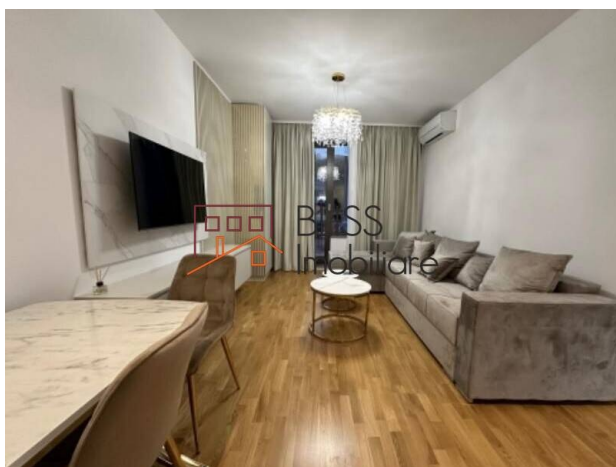

<https://www.blissimobiliare.ro/apartament-2-camere-de-inchiriat-herastrau-nordului-123826>
(<https://www.blissimobiliare.ro/apartament-2-camere-de-inchiriat-herastrau-nordului-123826>)

Descriere

Apartment lux 2 camere, situat in zona Nordului (aproapie Herastrau), localizat la parter, suprafata de 55 mp exclusiv gradina, complet mobilat si dotat, totul nou, parcare subterana, zona linistita.

Detalii proprietate

Nr. camere	2
Suprafață construită	55m ²
Tipul apartamentului	Apartament
Compartimentare	Decomandate
Confort	Confort 1
Nr. dormitoare	1
Nr. bucătării	1
Nr. băi	1
Tipul clădirii	Bloc
An construcție	2024
Disponere	P+4
Etaj	Parter
Stare	Finalizat
Lift	Da
Parcare înăuntru	1
De la dezvoltator	Nu