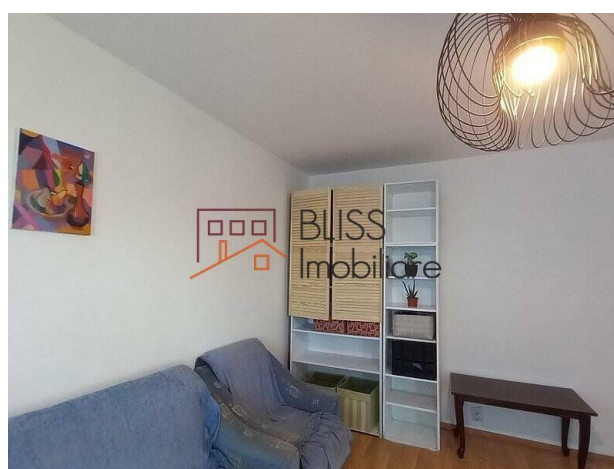

## Apartament luminos cu 2 camere, balcon și confort urban

**142.000 EUR**

Referinta web

**#123249**

Baneasa Herastrau, Bucuresti

<https://www.blissimobiliare.ro/apartament-2-camere-de-vanzare-herastrau-nordului-123249>  
(<https://www.blissimobiliare.ro/apartament-2-camere-de-vanzare-herastrau-nordului-123249>)

### Descriere

Acest apartament cu 2 camere oferă un spațiu practic și luminos, potrivit pentru un stil de viață urban confortabil, într-o zonă liniștită și bine conectată. Proprietatea are o suprafață utilă de 49 mp și este amplasată la etajul 4 al unui bloc cu regim de înălțime P+4.

## Balcon, lumină naturală și acces rapid către puncte de interes

Interiorul este decomandat, mobilat și utilat, fiind compus din dormitor, bucătărie, baie și balcon. Dotările includ aer condiționat, mașină de spălat, TV, frigider și baie cu cadă, oferind funcționalitate imediată și confort în utilizarea de zi cu zi.