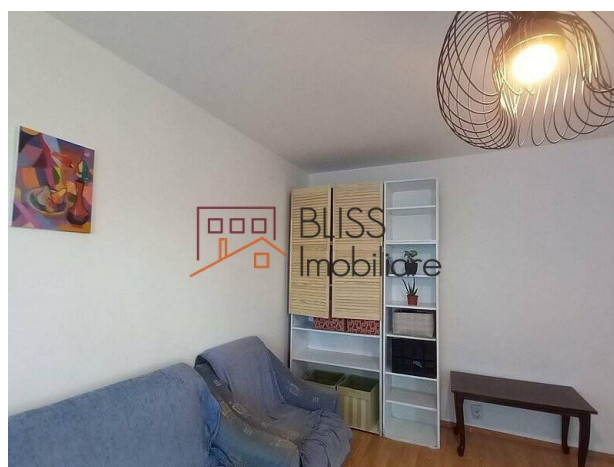

## **Apartament luminos cu 2 camere, balcon și confort urban**

**142.000 EUR**

Referinta web  
**#123249**

 Baneasa Herastrau, Bucuresti

<https://www.blissimobiliare.ro/apartament-2-camere-de-vanzare-herastrau-nordului-123249>  
(<https://www.blissimobiliare.ro/apartament-2-camere-de-vanzare-herastrau-nordului-123249>)

### **Descriere**

Acest apartament cu 2 camere oferă un spațiu practic și luminos, potrivit pentru un stil de viață urban confortabil, într-o zonă liniștită și bine conectată. Proprietatea are o suprafață utilă de 49 mp și este amplasată la etajul 4 al unui bloc cu regim de înălțime P+4.

## **Balcon, lumină naturală și acces rapid către puncte de interes**

Interiorul este decomandat, mobilat și utilat, fiind compus din dormitor, bucătărie, baie și balcon. Dotările includ aer condiționat, mașină de spălat, TV, frigider și baie cu cadă, oferind funcționalitate imediată și confort în utilizarea de zi cu zi.