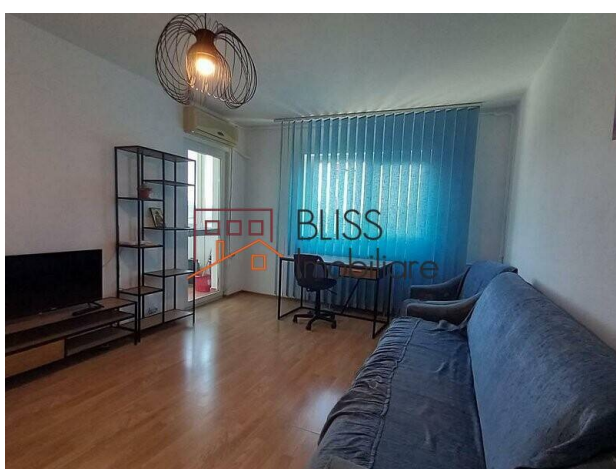

## Apartament luminos cu 2 camere, balcon și confort urban

**142.000 EUR**

Referinta web

**#123249**

Baneasa Herastrau, Bucuresti

<https://www.blissimobiliare.ro/apartament-2-camere-de-vanzare-herastrau-nordului-123249>  
(<https://www.blissimobiliare.ro/apartament-2-camere-de-vanzare-herastrau-nordului-123249>)

### Descriere

Acest apartament cu 2 camere oferă un spațiu practic și luminos, potrivit pentru un stil de viață urban confortabil, într-o zonă liniștită și bine conectată. Proprietatea are o suprafață utilă de 49 mp și este amplasată la etajul 4 al unui bloc cu regim de înălțime P+4.

## Balcon, lumină naturală și acces rapid către puncte de interes

Interiorul este decomandat, mobilat și utilat, fiind compus din dormitor, bucătărie, baie și balcon. Dotările includ aer condiționat, mașină de spălat, TV, frigider și baie cu cadă, oferind funcționalitate imediată și confort în utilizarea de zi cu zi.