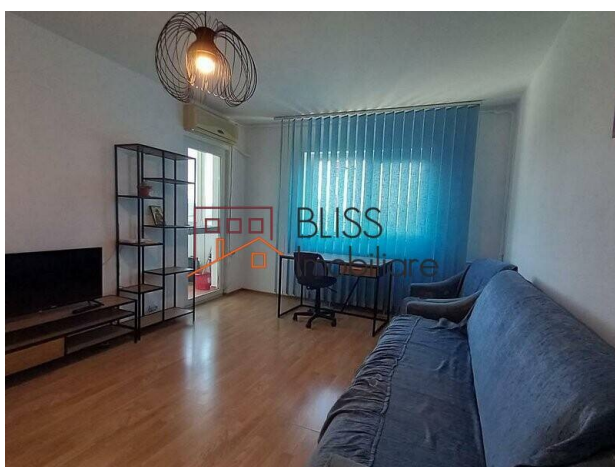

## **Apartament luminos cu 2 camere, balcon și confort urban**

**142.000 EUR**

Referinta web  
**#123249**

 Baneasa Herastrau, Bucuresti

<https://www.blissimobiliare.ro/apartament-2-camere-de-vanzare-herastrau-nordului-123249>  
(<https://www.blissimobiliare.ro/apartament-2-camere-de-vanzare-herastrau-nordului-123249>)

### **Descriere**

Acest apartament cu 2 camere oferă un spațiu practic și luminos, potrivit pentru un stil de viață urban confortabil, într-o zonă liniștită și bine conectată. Proprietatea are o suprafață utilă de 49 mp și este amplasată la etajul 4 al unui bloc cu regim de înălțime P+4.

## **Balcon, lumină naturală și acces rapid către puncte de interes**

Interiorul este decomandat, mobilat și utilat, fiind compus din dormitor, bucătărie, baie și balcon. Dotările includ aer condiționat, mașină de spălat, TV, frigider și baie cu cadă, oferind funcționalitate imediată și confort în utilizarea de zi cu zi.