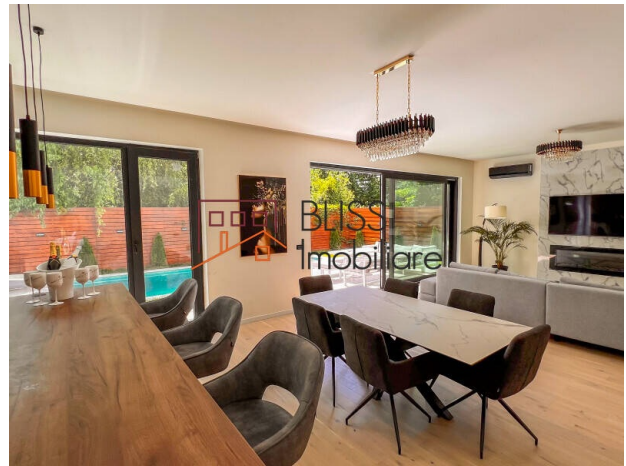

+40 729 005 624

contact@blissimobiliare.ro
(mailto:contact@blissimobiliare.ro)

Actualizat pe data de 5 June 2026

Vilă premium cu 6 camere, piscină și grădină privată

Vogue Residence, Iancu Nicolae, Bucuresti /
Ilfov

5.000 EUR +TVA / lună

Referinta web
#123119

<https://www.blissimobiliare.ro/vila-6-camere-de-inchiriat-iancu-nicolae-pipera-123119>
(<https://www.blissimobiliare.ro/vila-6-camere-de-inchiriat-iancu-nicolae-pipera-123119>)

Descriere

Situată în una dintre cele mai exclusiviste și apreciate zone rezidențiale din nordul Capitalei – Pipera, zona Erou Iancu Nicolae – această vilă de 6 camere impresionează prin design contemporan, compartimentare eficientă și dotări premium, oferind un stil de viață confortabil, echilibrat și rafinat.

Situat în una din cele mai căutate zone rezidențiale din București.

Proprietatea îmbină armonios eleganța arhitecturală cu funcționalitatea, fiind ideală pentru familii care își doresc spațiu generos, intimitate și proximitate față de școli internaționale și centre comerciale importante.

Spațiu Exterior - Relaxare și Intimitate

Exteriorul este conceput pentru a susține un stil de viață activ și relaxant:

- Piscină generoasă, ideală pentru zilele călduroase de vară
- Grădină verde, amenajată pentru momente de relaxare sau socializare
- Zonă exterioară intimă, potrivită pentru seri liniștite în familie
- Cadru privat, ferit de agitația urbană