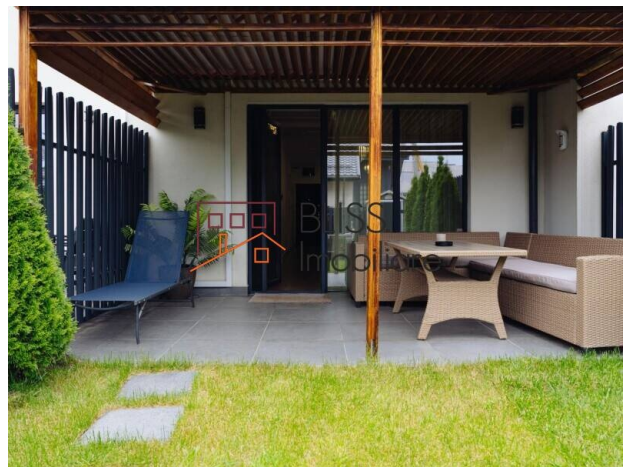

+40 729 005 624

contact@blissimobiliare.ro
(mailto:contact@blissimobiliare.ro)

Actualizat pe data de 24 April 2026

Vilă Impresionantă în Pipera cu 5 Camere și Grădină Privată

Alexander Residence, Pipera, Bucuresti / Ilfov

1.800 EUR/ lună

Referinta web
#123002

<https://www.blissimobiliare.ro/vila-5-camere-de-inchiriat-iancu-nicolae-pipera-123002>
(<https://www.blissimobiliare.ro/vila-5-camere-de-inchiriat-iancu-nicolae-pipera-123002>)

Descriere

Casă situată în zona Pipera, cu 4 dormitoare, grădină și 2 locuri de parcare. Această vilă tip townhouse impresionează prin spațialitatea și funcționalitatea sa, oferind un confort deosebit și finisaje de calitate superioară.

Detalii Luxoase și Facilități Moderne

Proprietatea dispune de 4 dormitoare, fiecare având dressing individual și baie proprie, ceea ce asigură intimitate și confort pentru toți membrii familiei. Suprafața de dressing de 30 mp și spațiul pentru depozitare la parter, inclusiv un pantofar, oferă soluții excelente pentru organizarea eficientă a locuinței.

Grădina cu grătar și terasa sunt perfecte pentru momente de relaxare și socializare în aer liber. Bucătăria, complet închisă cu sticlă, adaugă un plus de eleganță și funcționalitate, iar livingul, echipat cu un șemineu electric funcțional (aer cald/rece), creează o atmosferă primitoare și confortabilă.

Casa dispune de 3 zone de luat masa - în bucătărie, living și pe terasă, oferind flexibilitate și confort pentru orice ocazie. Proprietatea este complet mobilată și utilată, gata să devină căminul ideal pentru o familie.