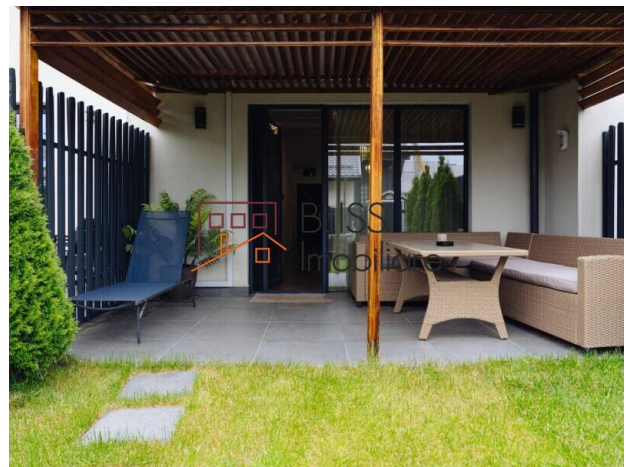

+40 729 005 624

contact@blissimobiliare.ro
(mailto:contact@blissimobiliare.ro)

Actualizat pe data de 24 April 2026

Vilă Impresionantă în Pipera cu 5 Camere și Grădină Privată

Alexander Residence, Pipera, Bucuresti / Ilfov

1.800 EUR/ lună

Referinta web
#123002

<https://www.blissimobiliare.ro/vila-5-camere-de-inchiriat-iancu-nicolae-pipera-123002>
(<https://www.blissimobiliare.ro/vila-5-camere-de-inchiriat-iancu-nicolae-pipera-123002>)

Descriere

Casă situată în zona Pipera, cu 4 dormitoare, grădină și 2 locuri de parcare. Această vilă tip townhouse impresionează prin spațialitatea și funcționalitatea sa, oferind un confort deosebit și finisaje de calitate superioară.

Detalii Luxoase și Facilități Moderne

Proprietatea dispune de 4 dormitoare, fiecare având dressing individual și baie proprie, ceea ce asigură intimitate și confort pentru toți membrii familiei. Suprafața de dressing de 30 mp și spațiul pentru depozitare la parter, inclusiv un pantofar, oferă soluții excelente pentru organizarea eficientă a locuinței.

Grădina cu grătar și terasa sunt perfecte pentru momente de relaxare și socializare în aer liber. Bucătăria, complet închisă cu sticlă, adaugă un plus de eleganță și funcționalitate, iar livingul, echipat cu un șemineu electric funcțional (aer cald/rece), creează o atmosferă primitoare și confortabilă.

Casa dispune de 3 zone de luat masa - în bucătărie, living și pe terasă, oferind flexibilitate și confort pentru orice ocazie. Proprietatea este complet mobilată și utilată, gata să devină căminul ideal pentru o familie.