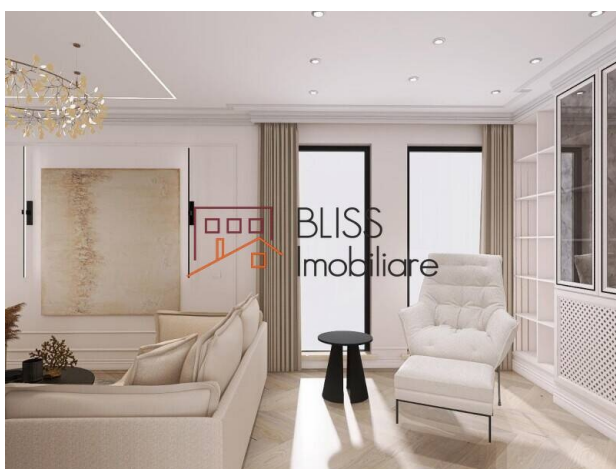

## Vilă cu 7 Camere Nou Construită de închiriat

Referinta web

**#122786**

📍 Iancu Nicolae Jolie Ville , Bucuresti / Ilfov

<https://www.blissimobiliare.ro/vila-7-camere-de-inchiriat-iancu-nicolae-pipera-122786>  
(<https://www.blissimobiliare.ro/vila-7-camere-de-inchiriat-iancu-nicolae-pipera-122786>)

### Descriere

Această vilă nou construită, cu execuție de top și proiect realizat de Puran Arhitecture, se află în zona Iancu Nicolae, în apropierea școlii Mark Twain. Compartimentarea proprietății este următoarea:

## Curte Amenajată și Trei Locuri de Parcare

La parter, veți găsi un hol generos, un living luminos ce se conectează la zona de dining, o bucătărie modernă, un WC de serviciu, un dormitor și o baie. Bucătăria este complet mobilată și utilată, iar toate dormitoarele dispun de dressinguri.