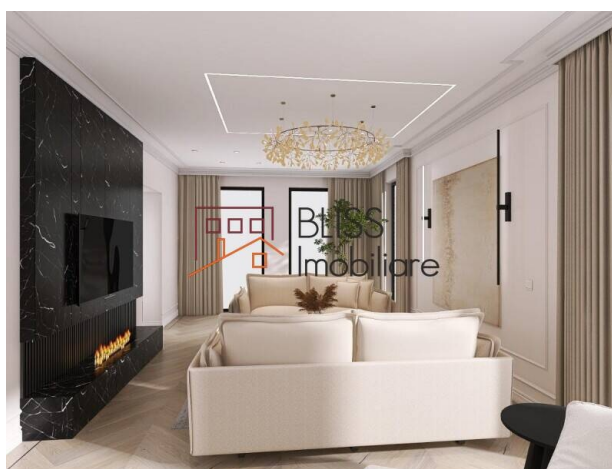

## Vilă cu 7 Camere Nou Construită de închiriat

Referinta web

**#122786**

📍 Iancu Nicolae Jolie Ville , Bucuresti / Ilfov

<https://www.blissimobiliare.ro/vila-7-camere-de-inchiriat-iancu-nicolae-pipera-122786>  
(<https://www.blissimobiliare.ro/vila-7-camere-de-inchiriat-iancu-nicolae-pipera-122786>)

### Descriere

Această vilă nou construită, cu execuție de top și proiect realizat de Puran Arhitecture, se află în zona Iancu Nicolae, în apropierea școlii Mark Twain. Compartimentarea proprietății este următoarea:

## Curte Amenajată și Trei Locuri de Parcare

La parter, veți găsi un hol generos, un living luminos ce se conectează la zona de dining, o bucătărie modernă, un WC de serviciu, un dormitor și o baie. Bucătăria este complet mobilată și utilată, iar toate dormitoarele dispun de dressinguri.