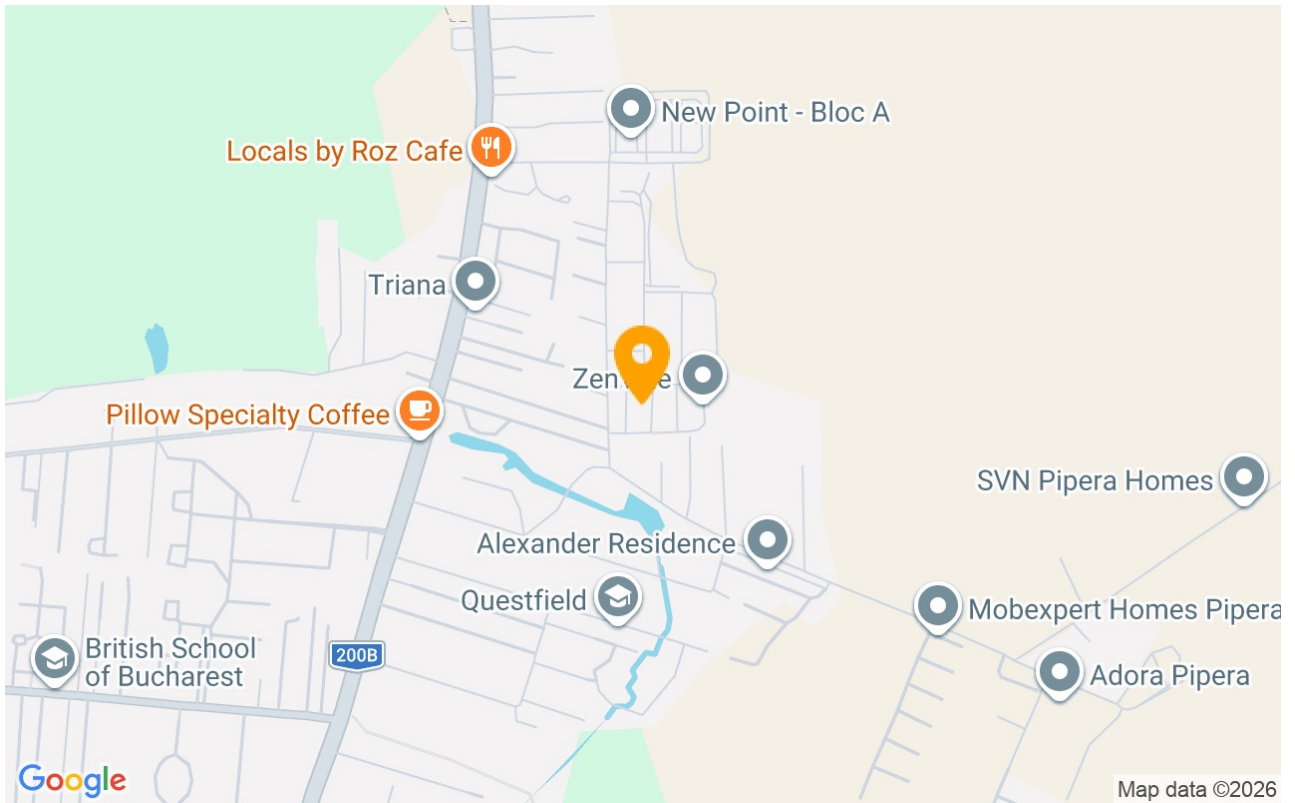

La etajul 1 avem doua dormitoare superb amenajate, fiecare prevazut cu baie proprie si spatiu de dressing. Urmatorul nivel, mansarda, dispune de un dormitor si un birou, cu o baie ce le deservesc.

Vila se afla intr-o zona foarte cautata, datorita accesului rapid la facilitati si servicii de calitate superioara. Incepand de la afaceri locale, printre care magazine, bacanii, cafenele, restaurante, sali sport, saloane de infrumusetare, clinici (estetice, medicale, stomatologice si veterinare), spalatorii si service-uri auto etc, pana la centre mari comerciale, zona Pipera ofera tot ce aveti nevoie pentru un stil de viata modern si confortabil. La doar 7 minute de mers cu masina, veti gasi centrul comercial Jollie Ville. Baneasa Shopping City, cu cele mai exclusiviste magazine și restaurante fine, se gaseste la doar 14 minute distanta, Promenada Mall la 15 minute, oferind astfel o gama variata de magazine, divertisment si restaurante.

Pentru ca educatie este foarte importanta, zona beneficiaza de un numar impresionant de scoli si gradinite de top. Un mare avantaj al acestei vile este ca se afla foarte aproape de Scoala Internationala Americana, la doar 4 minute distanta. De asemenea, British School of Bucharest se afla la 5 minute de mers cu masina, Liceul Mark Twain la 6 minute, iar Cambridge School of Bucharest la 11 minute distanta. Acestea sunt doar cateva exemple de scoli din apropiere, iar lista poate continua, ceea ce face ca aceasta casa sa fie caminul perfect o familie cu copii focusati pe o crestere si o dezvoltare armonioasa, la standarde inalte.

## Locație