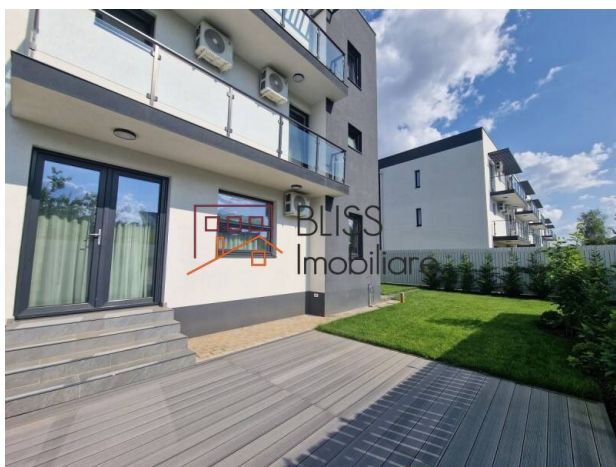

<https://www.blissimobiliare.ro/vila-5-camere-de-inchiriat-baneasa-sisesti-jandarmerie-straulesti-sector-1-116765> (<https://www.blissimobiliare.ro/vila-5-camere-de-inchiriat-baneasa-sisesti-jandarmerie-straulesti-sector-1-116765>)

Descriere

Vilă spațioasă amplasată într-un complex exclusivist ce cuprinde 6 duplexuri, situată în zona Băneasa-Sisești.

Într-un plan deschis, livingul de 27 mp, deservit de o baie, comunică cu spațiul de luat masa și asigură o senzație de confort și intimitate atunci când te relaxezi pe canapea sau pe fotoliul preferat.

Etajul superior este compus din doua dormitoare deservite de o baie, primul dormitor având 16 mp, iar al doilea 15 mp. Ambele au acces la o terasă proprie de 6 mp și sunt luminate pe două laturi.

Bucură-te de compania celor dragi într-o grădină de 200 mp pe care o poți amenaja exact așa cum îți dorești. Astfel, nu-ți vei mai dori să pleci mereu din oraș pentru zilele de relaxare.