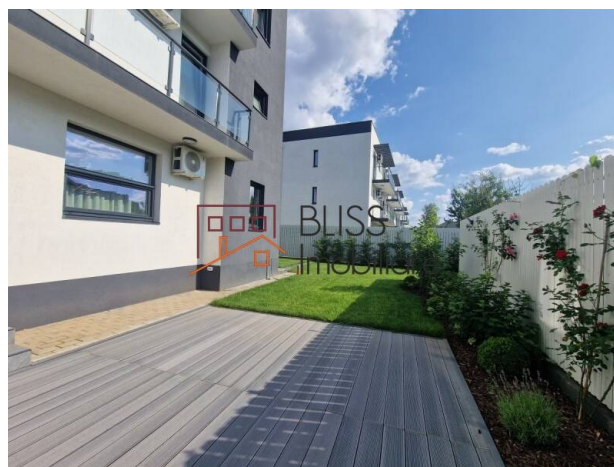

<https://www.blissimobiliare.ro/vila-5-camere-de-inchiriat-baneasa-sisesti-jandarmerie-straulesti-sector-1-116765> (<https://www.blissimobiliare.ro/vila-5-camere-de-inchiriat-baneasa-sisesti-jandarmerie-straulesti-sector-1-116765>)

Descriere

Vilă spațioasă amplasată într-un complex exclusivist ce cuprinde 6 duplexuri, situată în zona Băneasa-Sisești.

Într-un plan deschis, livingul de 27 mp, deservit de o baie, comunică cu spațiul de luat masa și asigură o senzație de confort și intimitate atunci când te relaxezi pe canapea sau pe fotoliul preferat.

Etajul superior este compus din doua dormitoare deservite de o baie, primul dormitor având 16 mp, iar al doilea 15 mp. Ambele au acces la o terasă proprie de 6 mp și sunt luminate pe două laturi.

Bucură-te de compania celor dragi într-o grădină de 200 mp pe care o poți amenaja exact așa cum îți dorești. Astfel, nu-ți vei mai dori să pleci mereu din oraș pentru zilele de relaxare.