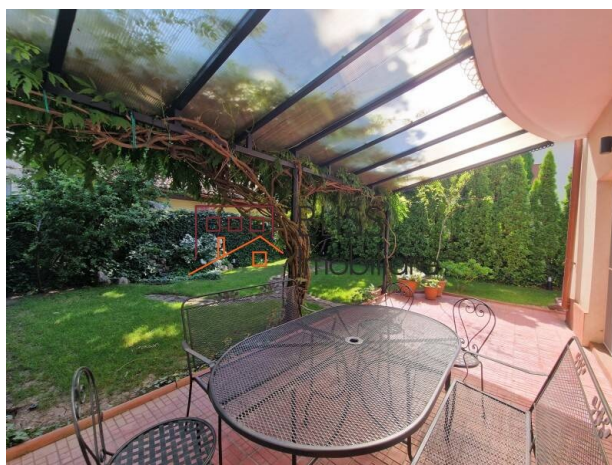

+40 729 005 624

contact@blissimobiliare.ro
(mailto:contact@blissimobiliare.ro)

Actualizat pe data de 2 April 2026

casă cu 4 camere mobilată și renovată, cu 1 loc de parcare exterior

Referinta web
#116652

Gama Delta Impact, Iancu Nicolae Jolie Ville ,
Bucuresti / Ilfov

<https://www.blissimobiliare.ro/vila-4-camere-de-inchiriat-iancu-nicolae-pipera-116652>
(<https://www.blissimobiliare.ro/vila-4-camere-de-inchiriat-iancu-nicolae-pipera-116652>)

Descriere

BLISS Imobiliare vă prezintă o casă foarte spațioasă și luminoasă construită în anul 2003, situată în complexul rezidențial Gama Delta Impact, zona Iancu Nicolae Pipera.

La doar 3 minute de mers de stația de autobuz, conexiune directă cu metrou Pipera.

Casa se desfășoară pe 2 niveluri și este amplasată pe un teren de 250 mp. Parterul este compus din living generos cu șemineu, zonă de dining, bucătărie închisă complet utilată și o toaletă de serviciu. La etaj regăsim dormitorul matrimonial cu baie proprie, alte 2 dormitoare care împart o baie și un balcon.

Beneficiază de centrală termică proprie, aer condiționat și 1 loc de parcare exterior.

Este poziționată excelent, langa mallul Jolie Ville, în imediata apropiere a școlilor internaționale (Cambridge School of Bucharest, British School of Bucharest, Mark Twain), a restaurantelor și magazinelor din zonă, la 8 minute de mers cu mașina de Băneasa Shopping City.