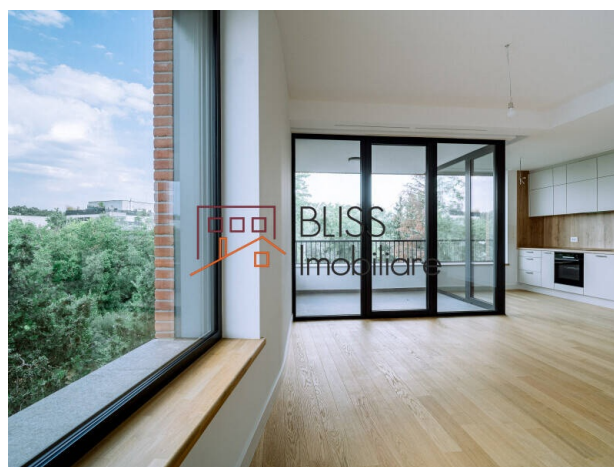

+40 729 005 624

contact@blissimobiliare.ro
(mailto:contact@blissimobiliare.ro)

Actualizat pe data de 19 March 2026

Apartment luminos cu 3 camere si balcon spatios

BRICKVILLE Residence, Iancu Nicolae Baneasa Zoo, Bucuresti / Ilfov

1.250 EUR +TVA / lună

Referinta web
#116395

<https://www.blissimobiliare.ro/apartament-3-camere-de-inchiriat-iancu-nicolae-pipera-116395>
(<https://www.blissimobiliare.ro/apartament-3-camere-de-inchiriat-iancu-nicolae-pipera-116395>)

Descriere

Acest apartament luminos ofera un echilibru intre eleganta, functionalitate si o atmosfera rezidentiala linistita. Proiectul pune accent pe confortul zilnic, spatii bine organizate si o experienta de locuire premium.

Situat in una din cele mai cautate zone rezidentiale din Bucuresti.

Interiorul este gandit pentru eficienta si lumina naturala, avand o compartimentare practica, doua bai si bucatarie echipata. Sistemul de incalzire prin pardoseala, aerul conditionat si finisajele atent alese contribuie la un ambient placut in orice sezon.

Balconul de 6,4 mp completeaza spatiul interior si ofera o zona ideala pentru relaxare, cafeaua de dimineata sau momentele linistite de seara. Cladirea dispune de lift si parcare subterana, oferind un plus de confort si siguranta.

Pozitionarea intr-o zona rezidentiala apreciata permite acces rapid catre principalele puncte de interes din nordul orasului, pastrand in acelasi timp un stil de viata echilibrat si discret.

Descopera o locuinta eleganta, adaptata unui stil de viata contemporan.