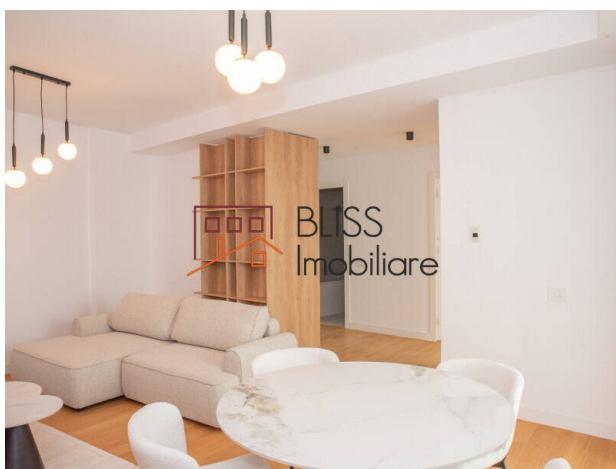

## Apartment 2 camere, mobilat, 70m<sup>2</sup> și finisaje premium

 BRICKVILLE Residence, Iancu Nicolae Baneasa  
Zoo, Bucuresti / Ilfov

**1.150 EUR +TVA / lună**Referinta web  
**#116185**

<https://www.blissimobiliare.ro/apartament-2-camere-de-inchiriat-iancu-nicolae-pipera-116185>  
(<https://www.blissimobiliare.ro/apartament-2-camere-de-inchiriat-iancu-nicolae-pipera-116185>)

### Descriere

Acest apartament de comandat cu 2 camere, complet mobilat, oferă un echilibru corect între funcționalitate, confort și un stil de viață bine organizat. Spațiile sunt clar delimitate, cu un living luminos, bucătărie separată și dormitor bine proporționat, pregătite pentru utilizare imediată.

## Situat in una din cele mai cautate zone rezidentiale din Bucuresti.

Interiorul beneficiază de finisaje moderne, mobilier funcțional, aer condiționat și instalații bine întreținute, creând un ambient confortabil pe tot parcursul anului. Proprietatea include facilități utile precum parcare subterană și spații comune bine gestionate, într-un cadru rezidențial ordonat.

## Detalii proprietate

Nr. camere	2
Suprafață utilă	70m <sup>2</sup>
Suprafață construită	85m <sup>2</sup>
Tipul apartamentului	Apartament
Compartimentare	Decomandate
Confort	Confort 1
Nr. dormitoare	1
Nr. bucătării	1
Nr. băi	1
Tipul clădirii	Bloc
An construcție	2024
Disponere	1S+P+3
Etaj	1
Nr. balcoane	1
Stare	Finalizat
Lift	Da
De la dezvoltator	Nu