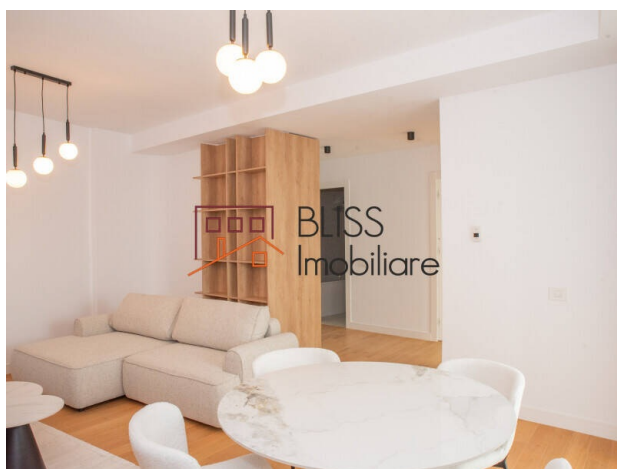

## **Apartment 2 camere, mobilat, 70m<sup>2</sup> și finisaje premium**

BRICKVILLE Residence, Iancu Nicolae Baneasa  
Zoo, Bucuresti / Ilfov

**1.150 EUR +TVA / lună**

Referinta web  
**#116185**

<https://www.blissimobiliare.ro/apartament-2-camere-de-inchiriat-iancu-nicolae-pipera-116185>  
(<https://www.blissimobiliare.ro/apartament-2-camere-de-inchiriat-iancu-nicolae-pipera-116185>)

### **Descriere**

Acest apartament decomandat cu 2 camere, complet mobilat, oferă un echilibru corect între funcționalitate, confort și un stil de viață bine organizat. Spațiile sunt clar delimitate, cu un living luminos, bucătărie separată și dormitor bine proporționat, pregătite pentru utilizare imediată.

## **Situat in una din cele mai cautate zone rezidentiale din Bucuresti.**

Interiorul beneficiază de finisaje moderne, mobilier funcțional, aer condiționat și instalații bine întreținute, creând un ambient confortabil pe tot parcursul anului. Proprietatea include facilități utile precum parcare subterană și spații comune bine gestionate, într-un cadru rezidențial ordonat.