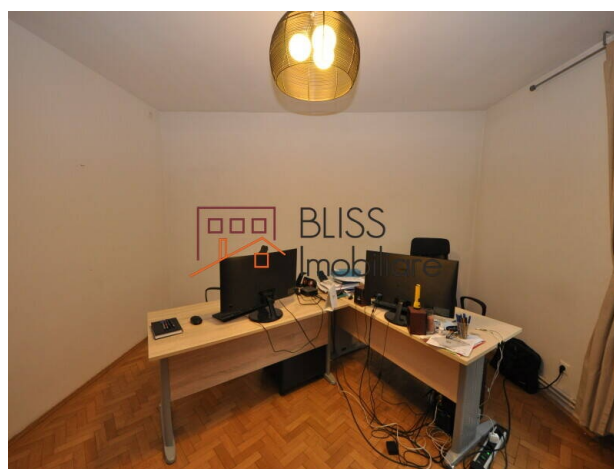

+40 729 005 624

contact@blissimobiliare.ro
(mailto:contact@blissimobiliare.ro)

Actualizat pe data de 29 April 2026

Apartment cu 2 Camere Pretabil Birou

📍 Domenii, Bucuresti

549 EUR/ lună

Referinta web
#112235

<https://www.blissimobiliare.ro/apartament-2-camere-de-inchiriat-domenii-1-mai-grivitei-112235>
(<https://www.blissimobiliare.ro/apartament-2-camere-de-inchiriat-domenii-1-mai-grivitei-112235>)

Descriere

Apartment cu 2 Camere Pretabil Birou în Domenii - 62 mp Utili, Etaj 1

Balcon, centrală proprie și aer condiționat – pregătit pentru birou

Vă prezentăm un apartament cu 2 camere, destinat utilizării ca spațiu de birouri, situat în zona Domenii, pe o stradă liniștită, cu acces rapid către principalele artere și puncte de interes din Sector 1.

Apartmentul este amplasat la etajul 1 al unui imobil cu regim de înălțime P+3 și are o suprafață utilă de 62 mp (aprox. 75 mp construiți), oferind un spațiu eficient, ușor de organizat pentru activitate profesională.

Compartimentare și Dotări:

- 2 camere spațioase, ideale pentru birouri/meeting;
- Hol generos;
- Bucătărie echipată (utilă ca zonă de pauză);
- Baie;
- Spațiu de depozitare;
- Balcon;
- Centrală termică proprie;