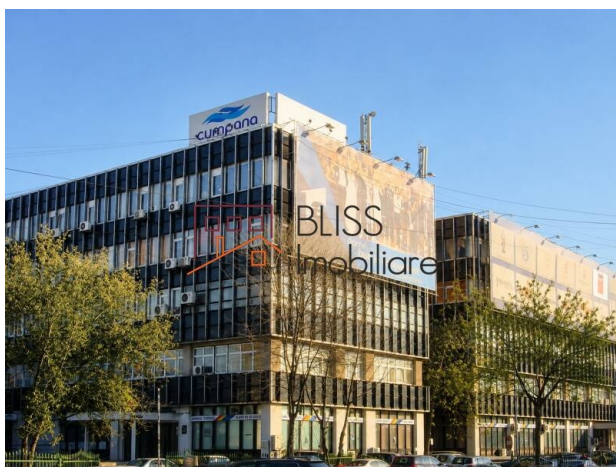

Violetta Tudorache

+40 729 005 624

contact@blissimobiliare.ro
(mailto:contact@blissimobiliare.ro)

Actualizat pe data de 27 May 2026

spațiu de birouri

 Baneasa Herastrau, Bucuresti

680 EUR +TVA / lună

Referinta web
#106226

<https://www.blissimobiliare.ro/spatiu-de-birouri-de-inchiriat-herastrau-nordului-106226>
(<https://www.blissimobiliare.ro/spatiu-de-birouri-de-inchiriat-herastrau-nordului-106226>)

Descriere

Spatii de birouri situate la intersectia bd. Ficusului cu Barbu Vacarescu, zona Baneasa.