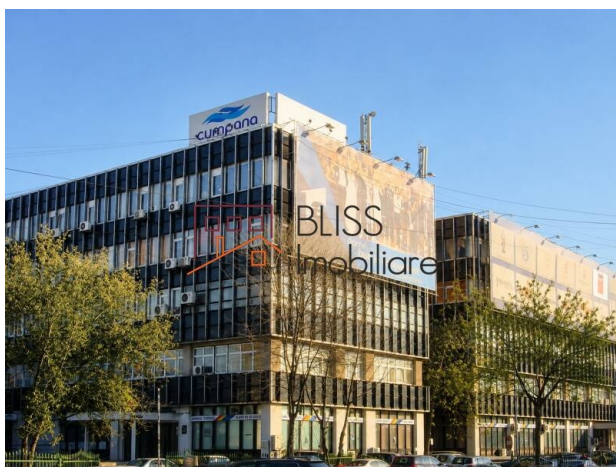

Violetta Tudorache

+40 729 005 624

contact@blissimobiliare.ro
(mailto:contact@blissimobiliare.ro)

Actualizat pe data de 27 May 2026

spațiu de birouri

 Baneasa Herastrau, Bucuresti

680 EUR +TVA / lună

Referinta web
#106225

<https://www.blissimobiliare.ro/spatiu-de-birouri-de-inchiriat-herastrau-nordului-106225>
(<https://www.blissimobiliare.ro/spatiu-de-birouri-de-inchiriat-herastrau-nordului-106225>)

Descriere

Spatii de birouri situat in zona Baneasa-Herastrau