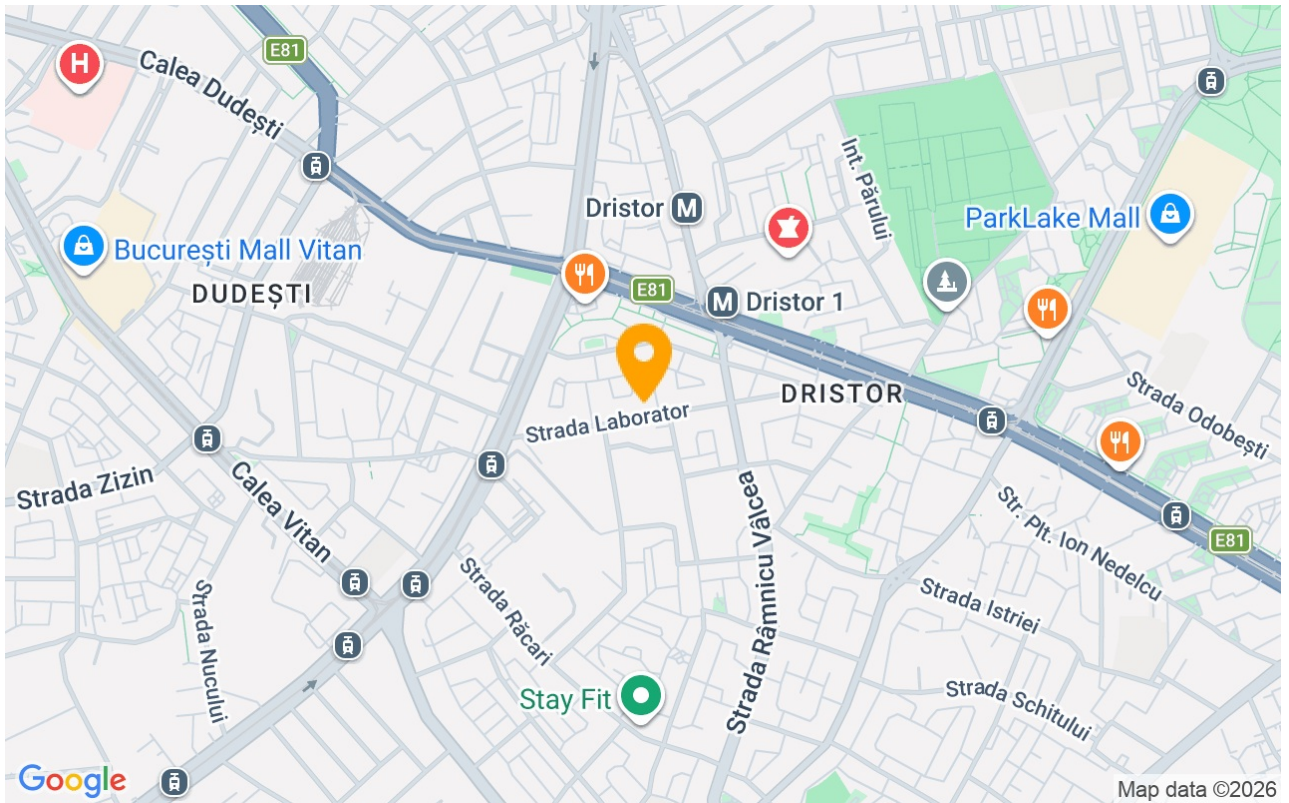

## **Investiție excelentă într-un imobil situat lângă metrou și ParkLake**

Acesta este format din 2 dormitoare, o bucatărie, o baie și o toaletă pentru oaspeți.

Se află la câteva minute de popularul Centru Comercial ParkLake și de stația de metrou Dristor.

Clinica dispune de sală de așteptare, cameră de sterilizare, 2 bai, precum și de 3 aparate de aer condiționat.

Un alt beneficiu al locației îl reprezintă amplasarea proprietății, ce oferă conexiuni bune cu întreg orașul atât prin stația de metrou Dristor, cât și prin alte linii de transport în comun care pot fi accesate cu ușurință - autobuzele 135, 311, 330 ori tramvaiele 1, 19, 23 și 27.

## Locație