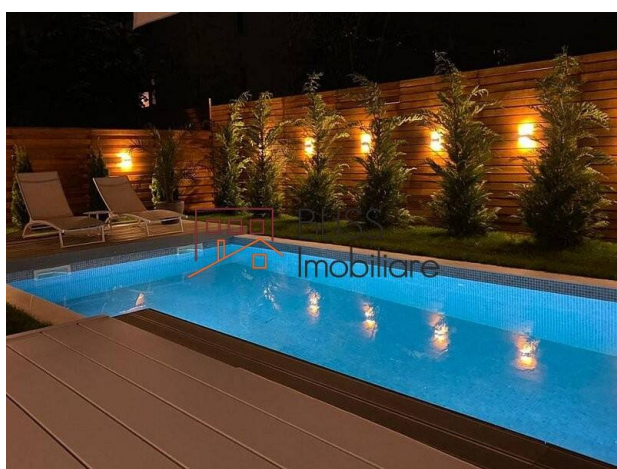

☎ +40 729 005 624

✉ contact@blissimobiliare.ro

(mailto:contact@blissimobiliare.ro)

Actualizat pe data de 10 February 2026

Casa de lux cu 5 camere si piscina

Referinta web

#102355

📍 Vogue Residence, Iancu Nicolae, Bucuresti / Ilfov

<https://www.blissimobiliare.ro/vila-5-camere-de-inchiriat-iancu-nicolae-pipera-102355>
(<https://www.blissimobiliare.ro/vila-5-camere-de-inchiriat-iancu-nicolae-pipera-102355>)

Descriere

BLISS Imobiliare va prezinta o vila spectaculoasa de 5 camere, situata intr-un nou complex de vile moderne avand o localizare ideala in apropierea padurii Baneasa, cu acces direct in Iancu Nicolae in imediata apropiere a scolilor de elite din zona.

Vila cu piscina pe Iancu Nicolae in complex premium

Vila are un design modern - arhitectura mediteraneana cu ferestre pana la nivelul pardoselii ofera proiectului o nota de rafinament si eleganta. Finsajele sunt premium, cu tamplarie germana Salamander, incalzire in pardoseala cu termostat electronic in fiecare camera, parchet de lemn triplustratificat, gresie, faianta, obiecte sanitare Porcelanosa.

Gradina privata de 200 mp este un adevarat refugiul, perfect pentru momente de relaxare in aer liber si intimitatea, intr-o atmosfera plina de liniste si frumuseti.

Proprietatea se bucura si de o piscina cu adevarat spectaculoasa, in care va puteti racori in zilele toride de vara si puteti petrece momente de neuitat alaturi de familie si prieteni. Piscina este placata cu mozaic Spania, marmura, avand sistem de recirculare, filtrare a apei si iluminare led. Terasa este cu pardoseala flotanta WPC (wood plastic composite).