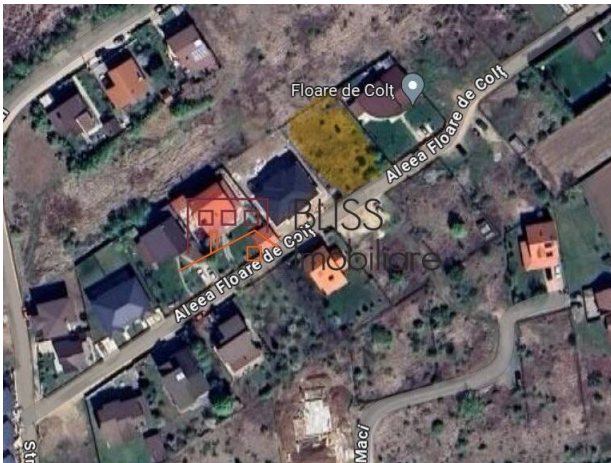

Isfahan Doekhie

+40 729 896 897

contact@blissimobiliare.ro
(mailto:contact@blissimobiliare.ro)

Actualizat pe data de 13 June 2026

Teren 800 m²;

Corbeanca Petresti, Bucuresti / Ilfov

89.600 EUR
112 EUR / m²

Referinta web
#905934

<https://www.blissimobiliare.ro/index.php/teren-de-vanzare-corbeanca-905934>
(<https://www.blissimobiliare.ro/index.php/teren-de-vanzare-corbeanca-905934>)

Descriere

Teren intravilan in Corbeanca, Sat Petresti, cu suprafata de 800 mp si deschidere la strada de 24 m.

Gazele si electricitatea sunt la indemana.

La doar 15 min de mers pe jos fata de mijloace de transport, la 5 minute cu masina de DN.

In apropiere sunt magazine precum: Profi, Hornbach, Mega Image.

Detalii teren

Tipul de teren	Teren intravilan
Suprafața	800 m ²
Deschideri la stradă	24 m

Utilități

🔌 Electricitate

🔥 Gaze

Locație