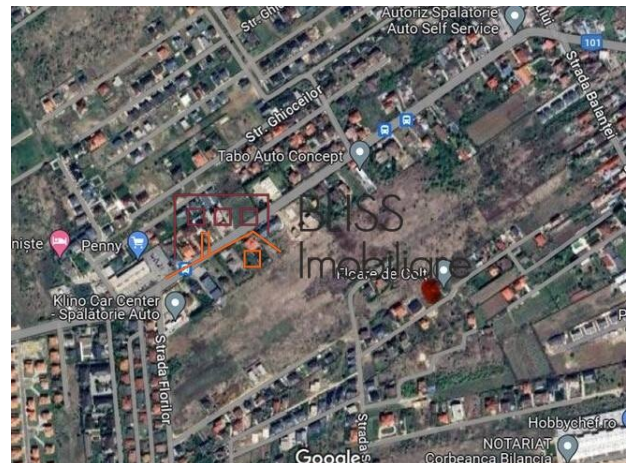

Isfahan Doekhie

+40 729 896 897

contact@blissimobiliare.ro
(mailto:contact@blissimobiliare.ro)

Actualizat pe data de 13 June 2026

Teren 800 m²;

Corbeanca Petresti, Bucuresti / Ilfov

89.600 EUR
112 EUR / m²

Referinta web
#905934

<https://www.blissimobiliare.ro/index.php/teren-de-vanzare-corbeanca-905934>
(<https://www.blissimobiliare.ro/index.php/teren-de-vanzare-corbeanca-905934>)

Descriere

Teren intravilan in Corbeanca, Sat Petresti, cu suprafata de 800 mp si deschidere la strada de 24 m.

Gazele si electricitatea sunt la indemana.

La doar 15 min de mers pe jos fata de mijloace de transport, la 5 minute cu masina de DN.

In apropiere sunt magazine precum: Profi, Hornbach, Mega Image.

Detalii teren

Tipul de teren	Teren intravilan
Suprafața	800 m ²
Deschideri la stradă	24 m

Utilități

🔌 Electricitate

🔥 Gaze

Locație