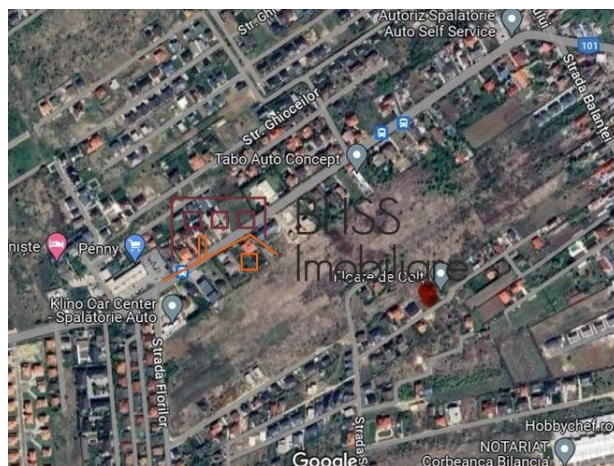

## Teren 800 m<sup>2</sup>;

Corbeanca Petresti, Bucuresti / Ilfov

**89.600 EUR**  
**112 EUR / m<sup>2</sup>**

Referinta web  
**#905934**

<https://www.blissimobiliare.ro/index.php/teren-de-vanzare-corbeanca-905934>  
(<https://www.blissimobiliare.ro/index.php/teren-de-vanzare-corbeanca-905934>)

### Descriere

Teren intravilan in Corbeanca, Sat Petresti, cu suprafata de 800 mp si deschidere la strada de 24 m.

Gazele si electricitatea sunt la indemana.

La doar 15 min de mers pe jos fata de mijloace de transport, la 5 minute cu masina de DN.

In apropiere sunt magazine precum: Profi, Hornbach, Mega Image.

## Locație