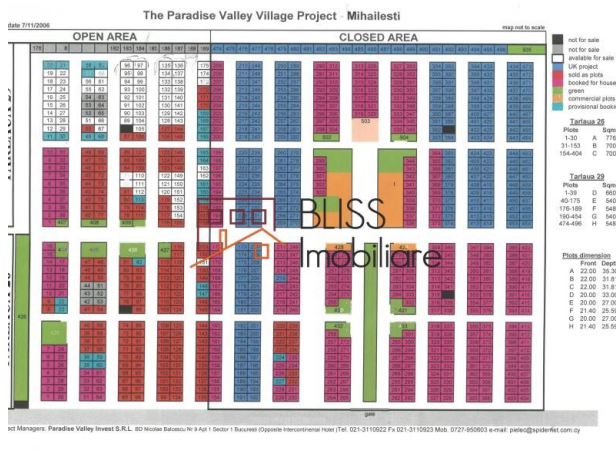

Referinta web
#905212

<https://www.blissimobiliare.ro/index.php/teren-de-vanzare-mihailesti-905212>
(<https://www.blissimobiliare.ro/index.php/teren-de-vanzare-mihailesti-905212>)

Descriere

Teren intravilan 535mp Paradise Valley Village Mihailesti

Detalii teren

Tipul de teren	Teren intravilan
Suprafața	535 m ²
Tipul de drum	Betonat
Zona protejată	Nu

Utilități

💡 Electricitate

🚰 Apă

🔥 Gaze

🚰 Canalizare

📶 Telecomunicații

Locație

Poze