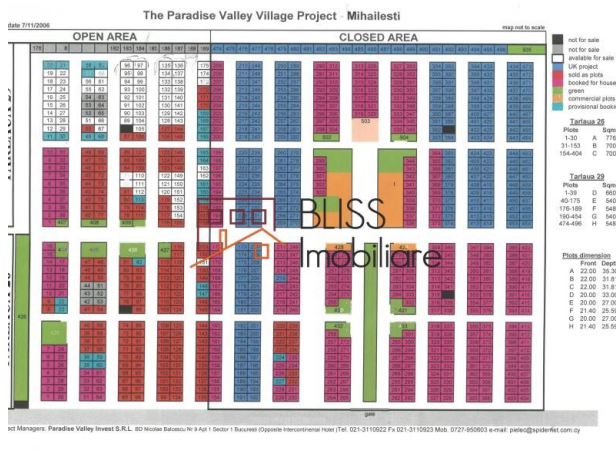

**15.515 EUR**  
**29 EUR / m<sup>2</sup>**

Referinta web  
**#905212**

<https://www.blissimobiliare.ro/index.php/teren-de-vanzare-mihailesti-905212>  
(<https://www.blissimobiliare.ro/index.php/teren-de-vanzare-mihailesti-905212>)

## Descriere

Teren intravilan 535mp Paradise Valley Village Mihailesti

## Detalii teren

|                |                    |
|----------------|--------------------|
| Tipul de teren | Teren intravilan   |
| Suprafața      | 535 m <sup>2</sup> |
| Tipul de drum  | Betonat            |
| Zona protejată | Nu                 |

## Locație