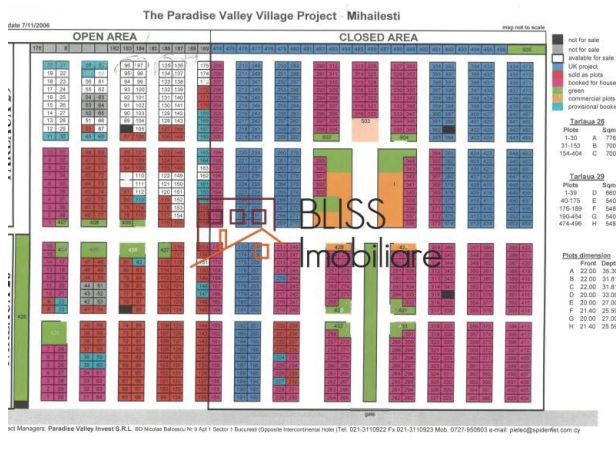

## Land 535 m<sup>2</sup>;

Mihailesti, Mihailesti, Judetul Giurgiu, Romania

**15,515 EUR**  
**29 EUR / m<sup>2</sup>**

Web Reference  
**#905212**

<https://www.blissimobiliare.ro/index.php/en/land-for-sale-mihailesti-mihailesti-judetul-giurgiu-romania-905212> (<https://www.blissimobiliare.ro/index.php/en/land-for-sale-mihailesti-mihailesti-judetul-giurgiu-romania-905212>)

### Land details

**Land type** Constructible land

**Size** 535 m<sup>2</sup>

**Road type** Concrete

**Protected area** No

### Location

**Photos**