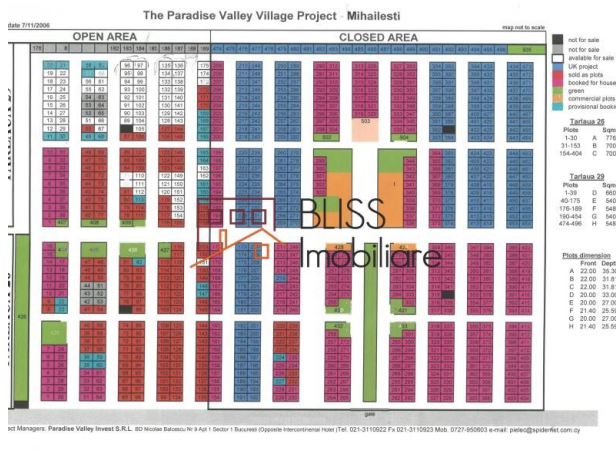

Referinta web
#905209

<https://www.blissimobiliare.ro/index.php/teren-de-vanzare-mihailesti-905209>
(<https://www.blissimobiliare.ro/index.php/teren-de-vanzare-mihailesti-905209>)

Descriere

Teren intravilan 540mp Paradise Valley Village Mihailesti

Detalii teren

| | |
|----------------|--------------------|
| Tipul de teren | Teren intravilan |
| Suprafața | 540 m ² |
| Tipul de drum | Betonat |
| Zona protejată | Nu |

Utilități

 Electricitate

 Apă

 Gaze