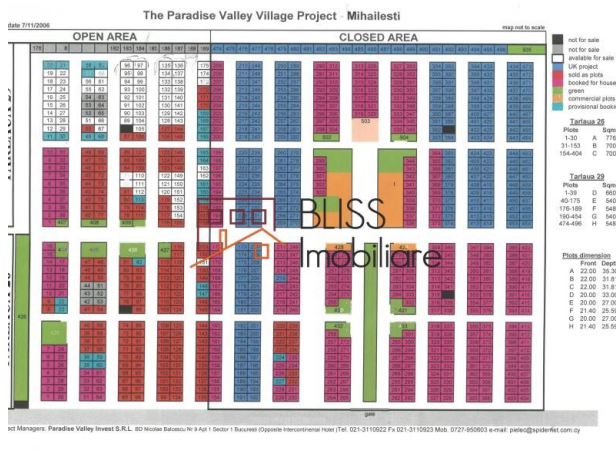

Referinta web
#905209

<https://www.blissimobiliare.ro/index.php/teren-de-vanzare-mihailesti-905209>
(<https://www.blissimobiliare.ro/index.php/teren-de-vanzare-mihailesti-905209>)

Descriere

Teren intravilan 540mp Paradise Valley Village Mihailesti

Detalii teren

Tipul de teren	Teren intravilan
Suprafața	540 m ²
Tipul de drum	Betonat
Zona protejată	Nu

Utilități

💡 Electricitate

🚰 Apă

🔥 Gaze

🚰 Canalizare

📶 Telecomunicații

Locație

Poze