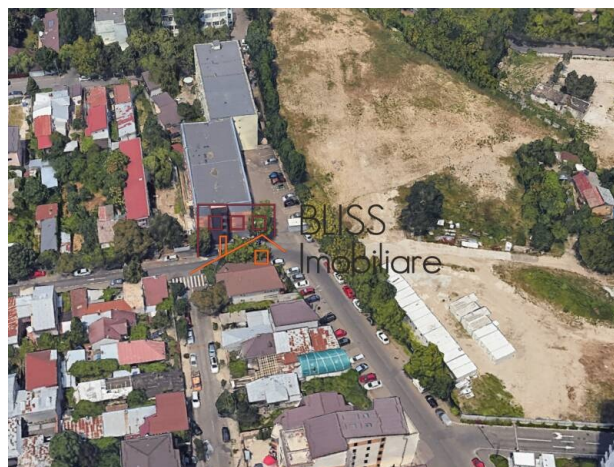

+40 729 896 897

contact@blissimobiliare.ro
(mailto:contact@blissimobiliare.ro)

Actualizat pe data de 24 May 2023

teren de 399 m² excelent pentru un proiect rezidențial

📍 Piața Chibrit, București

390.000 EUR
977 EUR / m²

Referința web
#905207

<https://www.blissimobiliare.ro/index.php/teren-de-vanzare-domenii-1-mai-grivitei-905207>
(<https://www.blissimobiliare.ro/index.php/teren-de-vanzare-domenii-1-mai-grivitei-905207>)

Descriere

BLISS Imobiliare vă prezintă un teren intravilan cu suprafața de 399 mp, situat în zona Piața Chibrit. Terenul are 9,7ml deschidere la strada.

La 20 de minute de condus de Arcul de Triumf și Parcul Herăstrău.

Regimul de construcție este P+2+1Er, cu un POT maxim de 70% și CUT maxim admis de 3,0 mp ADC/mp teren. Este excelent pentru un proiect rezidențial.

În apropiere se află supermarketuri (Mega Image, Lidl, Profi), Piața Chibrit, Piața Mureș, Bd. Expoziției, Romexpo, Universitatea de Științe Agronomice, centre medicale, mijloace de transport în comun.