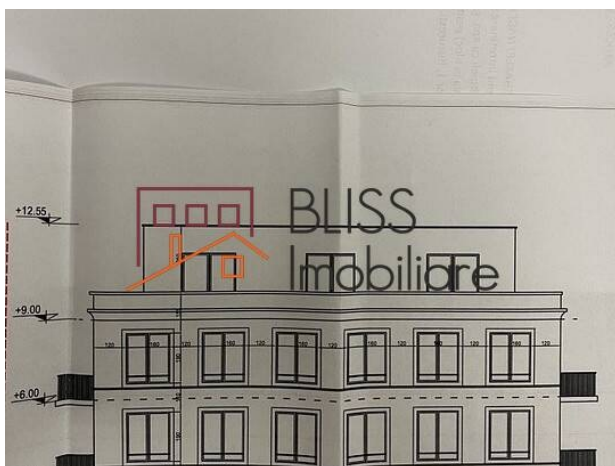

Referinta web
#904843

<https://www.blissimobiliare.ro/index.php/teren-de-vanzare-iancu-nicolae-pipera-904843>
(<https://www.blissimobiliare.ro/index.php/teren-de-vanzare-iancu-nicolae-pipera-904843>)

Descriere

Teren cu suprafața de 817 mp în zona Pipera Iancu Nicolae aproape de Lidl cu certificat de urbanism S+P+2+3 retras. CUT 2.2 POT 40%.

Detalii teren

Tipul de teren	Teren intravilan
Suprafața	817 m ²
Coeficientul de utilizare	2,2
Procent de ocupare	40%
Deschideri la stradă	
Tipul de drum	Asfaltat
Zona protejată	Nu