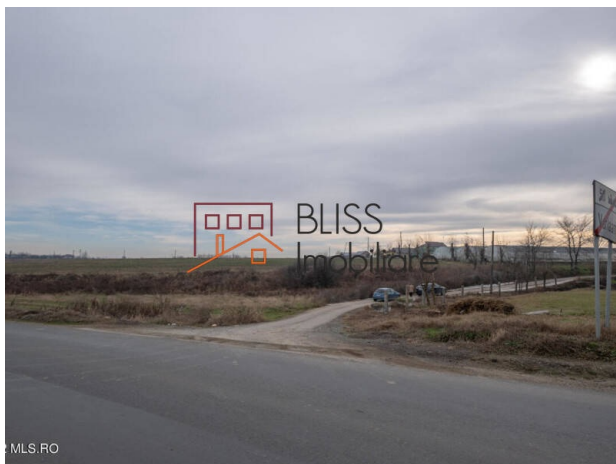

120.000 EUR
13 EUR / m²

Referinta web
#904007

<https://www.blissimobiliare.ro/index.php/teren-de-vanzare-adunatii-copaceni-904007>
(<https://www.blissimobiliare.ro/index.php/teren-de-vanzare-adunatii-copaceni-904007>)

Descriere

ADUNATII COPACENI - VARLAAM, TEREN INTRAVILAN CONSTRUCTII, 9868 MP! Acces optim din soseaua principala, zona cu potential, in dezvoltare. Teren ideal pentru dezvoltare rezidentiala, cu acces imediat in DN 5 si acces rapid spre A0, zona de urbanism L1. Forma neregulata, plan ondulat. Curent la limita de proprietate.