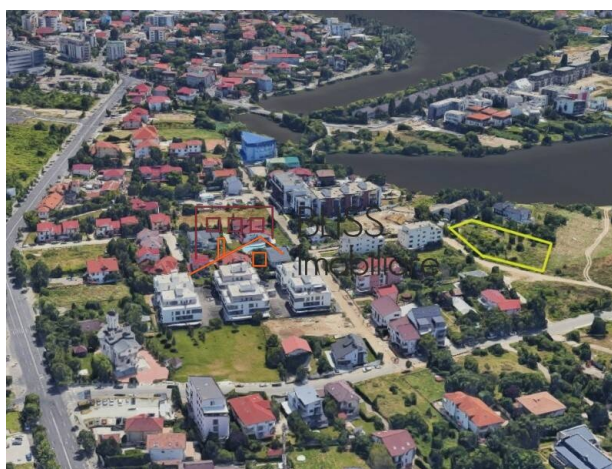

1.102.500 EUR
350 EUR / m²

Referinta web
#900730

<https://www.blissimobiliare.ro/index.php/teren-de-vanzare-baneasa-sisesti-jandarmerie-straulesti-sector-1-900730> (<https://www.blissimobiliare.ro/index.php/teren-de-vanzare-baneasa-sisesti-jandarmerie-straulesti-sector-1-900730>)

Descriere

Teren de 3.147mp situat in zona de nord a Bucurestiului, sector 1, cu acces din Soseaua Gheorghe Ionescu Sisesti si vedere spre lacul Grivita. Zona Greenlake si scoala King's Oak.

Terenul este cuprins in subzona L1d

Terenul este cuprins in subzona L1d, locuinte individuale mici, cu regim de inaltime de maxim P+2, CUT = 0.70, POT 20%.

Oferta este formata din doua loturi alaturate care se pot alipi. Aceste doua loturi au suprafete de 1.600mp si respectiv 1.547mp.

Terenul are deschidere la doua strazi, una de 43m si una de 75m.

Detalii teren

Tipul de teren	Teren intravilan
Suprafața	3.147 m ²
Coeficientul de utilizare	0,7
Procent de ocupare	20%
Deschideri la stradă	43 m / 75 m
Tipul de drum	Pietruit
Zona protejată	Nu