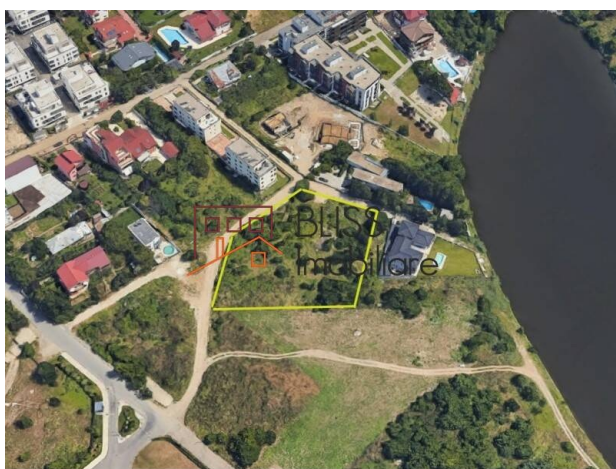

1.102.500 EUR
350 EUR / m²

Referinta web
#900730

<https://www.blissimobiliare.ro/index.php/teren-de-vanzare-baneasa-sisesti-jandarmerie-straulesti-sector-1-900730> (<https://www.blissimobiliare.ro/index.php/teren-de-vanzare-baneasa-sisesti-jandarmerie-straulesti-sector-1-900730>)

Descriere

Teren de 3.147mp situat in zona de nord a Bucurestiului, sector 1, cu acces din Soseaua Gheorghe Ionescu Sisesti si vedere spre lacul Grivita. Zona Greenlake si scoala King's Oak.

Terenul este cuprins in subzona L1d

Terenul este cuprins in subzona L1d, locuinte individuale mici, cu regim de inaltime de maxim P+2, CUT = 0.70, POT 20%.

Oferta este formata din doua loturi alaturate care se pot alipi. Aceste doua loturi au suprafete de 1.600mp si respectiv 1.547mp.

Terenul are deschidere la doua strazi, una de 43m si una de 75m.

Detalii teren

Tipul de teren	Teren intravilan
Suprafața	3.147 m ²
Coeficientul de utilizare	0,7
Procent de ocupare	20%
Deschideri la stradă	43 m / 75 m
Tipul de drum	Pietruit
Zona protejată	Nu