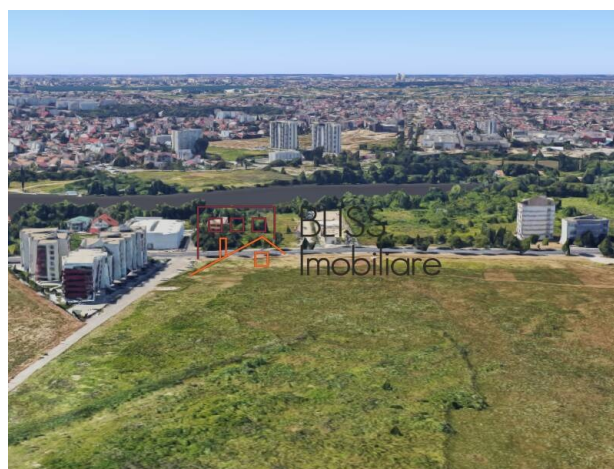

Referinta web
#900038

<https://www.blissimobiliare.ro/index.php/teren-de-vanzare-baneasa-sisesti-jandarmerie-straulesti-sector-1-900038> (<https://www.blissimobiliare.ro/index.php/teren-de-vanzare-baneasa-sisesti-jandarmerie-straulesti-sector-1-900038>)

Descriere

Teren de 5.045 mp , cu iesire la lac si cu un front la strada principala de 31 ml.

Excelent pentru dezvoltare imobiliara, rezidentiala sau comerciala

Terenul este cuprins in subzona M2, subzona mixta, CUT 3, POT 70% si partial in V4- spatii verzi pentru protectia cursurilor de apa, CUT max 0.2 POT max 15%. Utilizari admise in zona V4- amenajari de mici dimensiuni pentru odihna, agrement, jos platforme, circulatii carosabile si pietonale.

Terenul este pretabil pentru o dezvoltare rezidentiala cu urmatoorii parametrii:

- 3.500 mp in zona M2. Suprafata maxima construibila la sol ~2.450 mp. Suprafata construibila desfasurata ~ 10.500mp
- 1.500 mp in zona V4 din suprafata teren. Suprafata maxima construibila la sol 225 mp. Suprafata construibila desfasurata ~ 300mp
- In medie CUT 2.16 POT 53%

Toate utilitatile sunt la limita terenului.

Detalii teren

Tipul de teren	Teren intravilan
Suprafața	5.045 m ²
Coeficientul de utilizare	3
Procent de ocupare	70%
Deschideri la stradă	31 m
Tipul de drum	Asfaltat