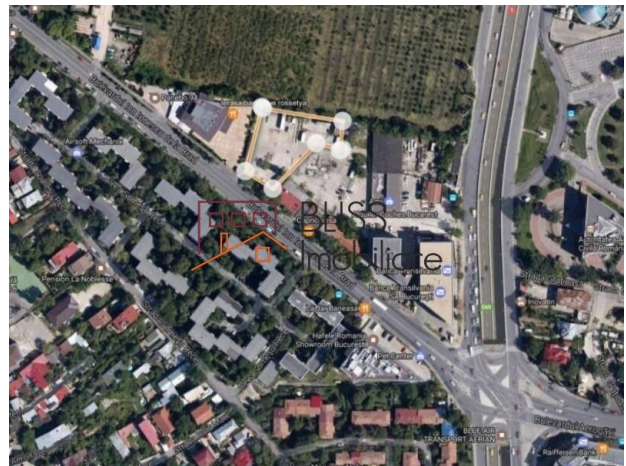

## **Teren de vanzare 2.750 m<sup>2</sup> langa Aeroport Baneasa, Sector 1, Bucuresti**

 Baneasa Aerogarii, Bucuresti

**Preț la cerere**

Referinta web  
**#900019**

<https://www.blissimobiliare.ro/index.php/teren-de-vanzare-herastrau-nordului-900019>  
(<https://www.blissimobiliare.ro/index.php/teren-de-vanzare-herastrau-nordului-900019>)

#### **TEREN DE 2750 MP IN BANEASA - SECTOR 1, BUCURESTI.**

Terenul este situat in zona de nord, vis-a-vis de aeroportul Baneasa. Este format din doua loturi, unul de 2500 mp si celalalt de 250 mp si are o deschidere la bulevard de ~21 ml

Destinatii: hotel, comercial, office, residential, spital

Viitoarea constructie va putea avea cu un regim de inaltime maxim de P+3 la strada si P+2 in zona din spate a lotului.

Vecinatati: sediu Banca Transilvania, aeroportul Baneasa, spitalul Regina Maria, Scoli, DN1, centrul comercial Baneasa shopping city, IKEA, RATB

Dotari: Toate utilitatile sunt la strada

Pe terenul de 250mp se afla doua constructii tip hala demolabile.

Pentru mai multe detalii si informatii va stam la dispozitie.