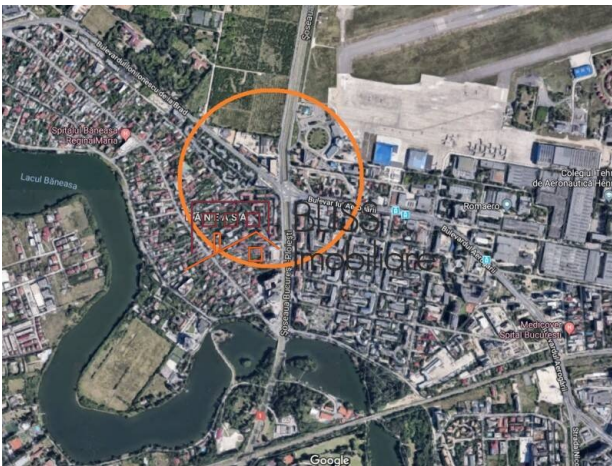

## **Teren de vanzare 2.750 m<sup>2</sup> langa Aeroport Baneasa, Sector 1, Bucuresti**

 Baneasa Aerogarii, Bucuresti

**Preț la cerere**

Referinta web  
**#900019**

<https://www.blissimobiliare.ro/index.php/teren-de-vanzare-herastrau-nordului-900019>  
(<https://www.blissimobiliare.ro/index.php/teren-de-vanzare-herastrau-nordului-900019>)

#### **TEREN DE 2750 MP IN BANEASA - SECTOR 1, BUCURESTI.**

Terenul este situat in zona de nord, vis-a-vis de aeroportul Baneasa. Este format din doua loturi, unul de 2500 mp si celalalt de 250 mp si are o deschidere la bulevard de ~21 ml

Destinatii: hotel, comercial, office, residential, spital

Viitoarea constructie va putea avea cu un regim de inaltime maxim de P+3 la strada si P+2 in zona din spate a lotului.

Vecinatati: sediu Banca Transilvania, aeroportul Baneasa, spitalul Regina Maria, Scoli, DN1, centrul comercial Baneasa shopping city, IKEA, RATB

## Locație