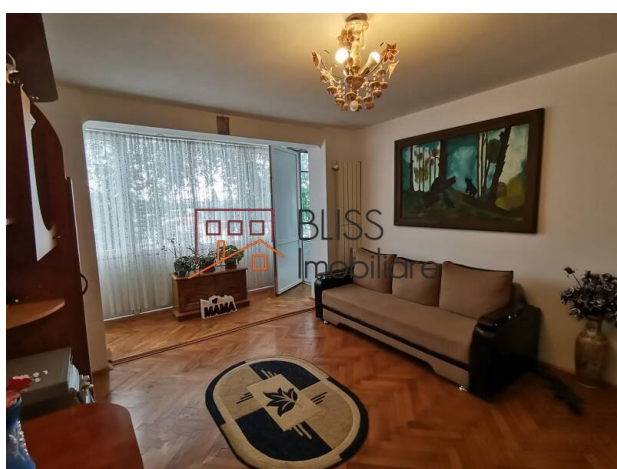

+40 729 005 624

contact@blissimobiliare.ro
(mailto:contact@blissimobiliare.ro)

Actualizat pe data de 7 September 2021

Apartment spatios 3 camere zona Piata Giulesti

Referinta web
#95866

📍 Piata Giulesti, Bucuresti

<https://www.blissimobiliare.ro/index.php/apartament-3-camere-de-vanzare-piata-giulesti-95866>
(<https://www.blissimobiliare.ro/index.php/apartament-3-camere-de-vanzare-piata-giulesti-95866>)

Descriere

Apartment 3 camere semidecomandat in zona Piata Giulesti II, in apropiere de Parcul Marin Preda, intr-un bloc construit in 1962 cu pereti din caramida, situat la etajul 3 din 8.

Apartment deosebit 3 camere in bloc zona Piata Giulesti

In zona sunt numeroase magazine, scoli, gradinite, piata Giulesti si Liceul Teoretic Marin Preda. Suprafata utila de 74 mp este compusa din 2 dormitoare, un living spatios si luminos, bucatarie, baie si doua balcoane inchise. Cladirea dispune de lift.

Imobilul este incadrat pe lista imobilelor expertizate tehnic din punct de vedere al riscului seismic incadrate in categorii de urgenta (conform normativului de proiectare P-100-92) neincadrate in clasele de risc corespunzatoare - U1 (Conform Normativului de proiectare P100-92, constructiile se incadreaza, din punctul de vedere al riscului seismic, in categorii de urgente U1, U2, U3. Gradul de urgenta (1-3) exprima perioada maxima de timp in care trebuie incepute lucrarile de consolidare (in cazul U3, se alocă o perioada de 10 ani).