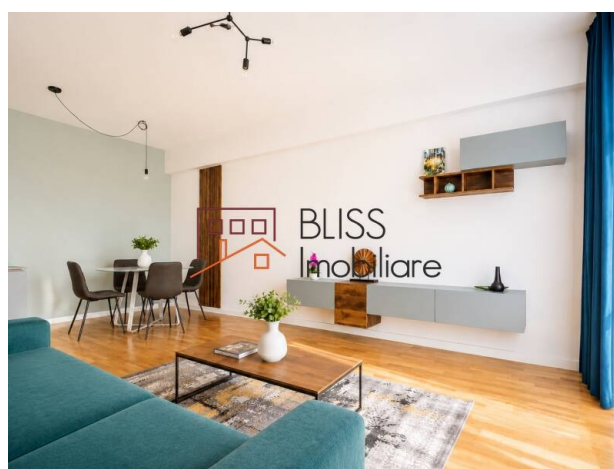

+40 729 005 624

contact@blissimobiliare.ro
(mailto:contact@blissimobiliare.ro)

Actualizat pe data de 16 June 2026

Apartment cu finisaje premium, Luxuria Domenii

LUXURIA DOMENII Residence, Expozitiei, Bucuresti

1.150 EUR +TVA / lună

Referinta web
#92548

<https://www.blissimobiliare.ro/index.php/apartament-3-camere-de-inchiriat-domenii-1-mai-grivitei-92548> (<https://www.blissimobiliare.ro/index.php/apartament-3-camere-de-inchiriat-domenii-1-mai-grivitei-92548>)

Descriere

Apartment spatios cu 3 camere si terasa situat in complexul Luxuria Domenii Residence.

Ansamblu rezidential exclusivist, zona Expozitiei - Romexpo

Ansamblul Luxuria Residence este localizat in zona Expozitiei - Romexpo, noul pol de business al Bucurestiului, cu acces facil catre cladirile de birouri din Piata Presei: Ana Towers, Expo Business Park, catre Parcul Herastrau, Aeroportul Otopeni sau catre centrul orasului.

Complet nou cu finisaje premium, mobilat elegant si utilat cu electrocasnice de ultima generatie.