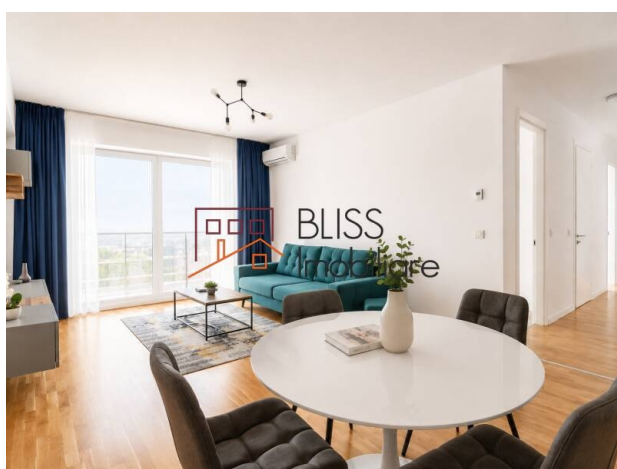

+40 729 005 624

contact@blissimobiliare.ro
(mailto:contact@blissimobiliare.ro)

Actualizat pe data de 16 June 2026

Apartment cu finisaje premium, Luxuria Domenii

LUXURIA DOMENII Residence, Expozitiei, Bucuresti

1.150 EUR +TVA / lună

Referinta web
#92548

<https://www.blissimobiliare.ro/index.php/apartament-3-camere-de-inchiriat-domenii-1-mai-grivitei-92548> (<https://www.blissimobiliare.ro/index.php/apartament-3-camere-de-inchiriat-domenii-1-mai-grivitei-92548>)

Descriere

Apartment spatios cu 3 camere si terasa situat in complexul Luxuria Domenii Residence.

Ansamblu rezidential exclusivist, zona Expozitiei - Romexpo

Ansamblul Luxuria Residence este localizat in zona Expozitiei - Romexpo, noul pol de business al Bucurestiului, cu acces facil catre cladirile de birouri din Piata Presei: Ana Towers, Expo Business Park, catre Parcul Herastrau, Aeroportul Otopeni sau catre centrul orasului.

Complet nou cu finisaje premium, mobilat elegant si utilat cu electrocasnice de ultima generatie.