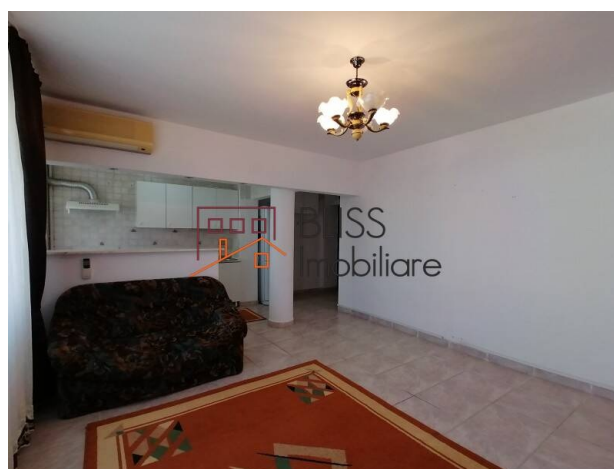

+40 729 005 624

contact@blissimobiliare.ro
(mailto:contact@blissimobiliare.ro)

Actualizat pe data de 4 November 2021

Apartment cu 2 camere in Ion Mihalache langa Metrou 1 Mai

1 Mai, Bucuresti

Referinta web
#91620

<https://www.blissimobiliare.ro/index.php/apartment-2-camere-de-inchiriat-domenii-1-mai-grivitei-91620> (<https://www.blissimobiliare.ro/index.php/apartment-2-camere-de-inchiriat-domenii-1-mai-grivitei-91620>)

Descriere

Apartment cu 2 camere, living si bucatarie open-space, mobilat, utilat, renovat situat in zona Ion Mihalache, in apropiere de metrou 1 Mai.

Apartment 2 camere in bloc curat si linistit zona Piata Chibrit

Apartmentul are suprafata utila de 50mp si este situat la etajul 6/10 intr-un bloc construit in 1962, intr-o zona curata, cu acces imediat la diferite puncte de interes comun.