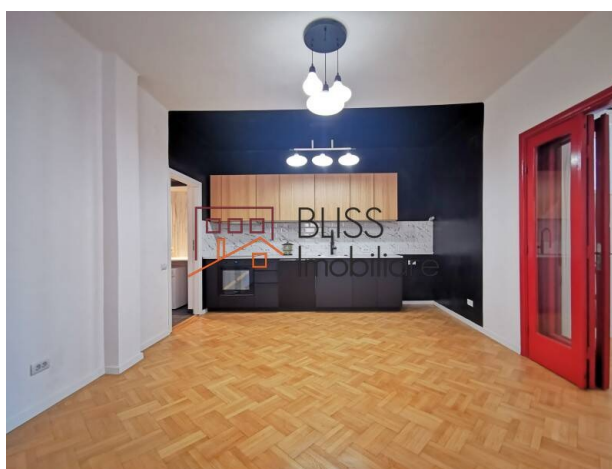

+40 729 005 624

contact@blissimobiliare.ro
(mailto:contact@blissimobiliare.ro)

Actualizat pe data de 30 September 2021

Apartment spatios, central, Cismigiu

Referinta web
#91385

Cismigiu (Stirbei Voda), Bucuresti

<https://www.blissimobiliare.ro/index.php/apartament-4-camere-de-vanzare-km-0-ultracentral-91385>
(<https://www.blissimobiliare.ro/index.php/apartament-4-camere-de-vanzare-km-0-ultracentral-91385>)

Descriere

Apartment spatios, proaspat renovat, intr-o zona centrala si linistita, cu acces rapid la parcul Cismigiu. Apartamentul este semi-decomandat, avand 4 camere spatioase, 2 bai si un balcon perfect pentru relaxare.

Apartmentul este situat la etajul 1 din 7, blocul dispunand de lift.

Spiritul de epoca evocat de cladire si zona istorica se combina cu finisajele moderne, astfel creeand o atmosfera confortabila, intr-un spatiu util de 116 mp.