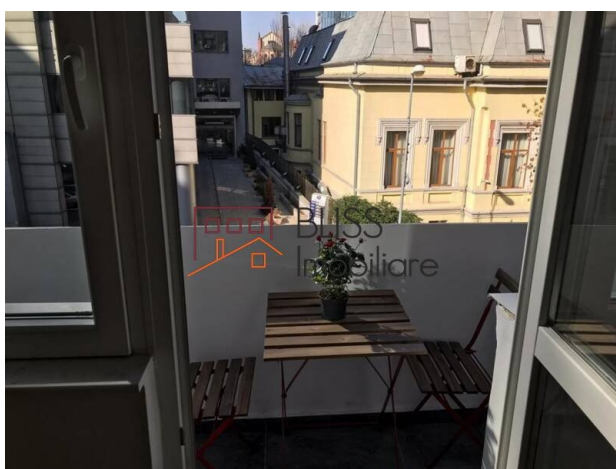

Violetta Tudorache

+40 729 005 624

contact@blissimobiliare.ro
(mailto:contact@blissimobiliare.ro)

Actualizat pe data de 30 September 2021

Apartment spatios, central, Cismigiu

Referinta web
#91385

 Cismigiu (Stirbei Voda), Bucuresti

Apartment spatios, proaspat renovat, intr-o zona centrala si linistita, cu acces rapid la parcul Cismigiu. Apartamentul este semi-decomandat, avand 4 camere spatioase, 2 bai si un balcon perfect pentru relaxare.

Apartmentul este situat la etajul 1 din 7, blocul dispunand de lift.

Spiritul de epoca evocat de cladire si zona istorica se combina cu finisajele moderne, astfel creeand o atmosfera confortabila, intr-un spatiu util de 116 mp.