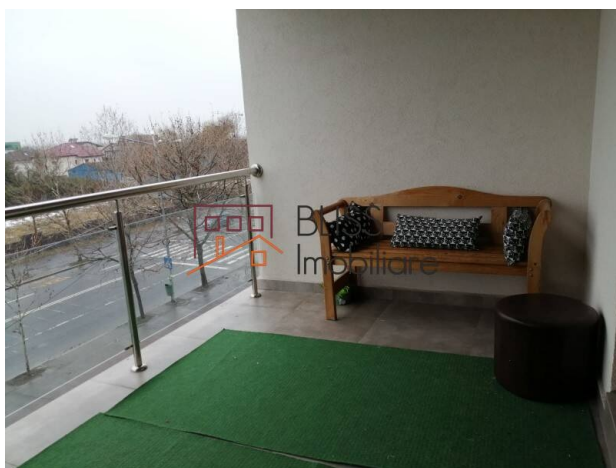

+40 729 005 624

contact@blissimobiliare.ro
(mailto:contact@blissimobiliare.ro)

Actualizat pe data de 16 February 2021

Apartament, 3 camere, aproape de 2 parcuri si padurea Baneasa

Referinta web
#91092

📍 Sisesti 30 Residence, Vatra Noua, Bucuresti

<https://www.blissimobiliare.ro/index.php/apartament-3-camere-de-vanzare-baneasa-sisesti-jandarmerie-straulesti-sector-1-91092> (<https://www.blissimobiliare.ro/index.php/apartament-3-camere-de-vanzare-baneasa-sisesti-jandarmerie-straulesti-sector-1-91092>)

Descriere

Apartament cu 3 camere situat in Sisesti, 2 bai, 2 balcoane mari, suprafata utila 79mp, suprafata totala 99 mp.

Bloc finalizat in 2019.

Statia de autobuz e in fata blocului, iar in apropiere sunt magazine, benzinarii si fast fooduri, unele cu program non stop.

In vecinatate se gasesc 4 locuri de joaca pentru copii, 2 parcuri si padurea Baneasa.