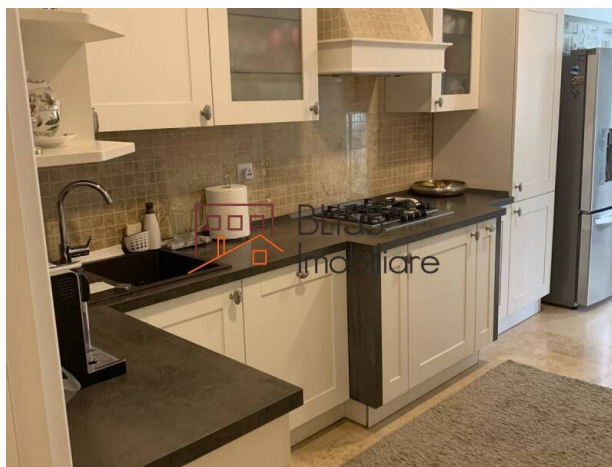

+40 729 005 624

contact@blissimobiliare.ro
(mailto:contact@blissimobiliare.ro)

Actualizat pe data de 18 February 2021

vila 7 camere

Referinta web

#88706

Maya Forest Residence, Iancu Nicolae British
School Bucharest, Bucuresti / Ilfov

<https://www.blissimobiliare.ro/index.php/vila-7-camere-de-inchiriat-iancu-nicolae-pipera-88706>
(<https://www.blissimobiliare.ro/index.php/vila-7-camere-de-inchiriat-iancu-nicolae-pipera-88706>)

Descriere

Vilă superbă mobilată modern, cu 7 camere, situată în zona Iancu Nicolae/Pipera, aproape de pădurea Băneasa, într-o locație liniștită și totodată aproape de toate școlile internaționale și punctele de interes din nordul Bucureștiului.

Proprietatea se desfășoară pe 2 nivele (P+2) și dispune de o suprafață utilă de 230 mp și totală de 279 mp, fiind compartimentată astfel:

- Parter: hol, living cu ieșire pe terasă/curte de 112 mp cu vedere superbă spre pădure, grup sanitar, bucătărie închisă, garaj dublu;
- Etaj: hol, 3 dormitoare (un dormitor matrimonial cu dressing), 2 băi;
- Etaj 2: 2 dormitoare, birou/entertainment room, baie și terasă.

Casa dispune de finisaje de foarte bună calitate, este foarte spațioasă și bine compartimentată.