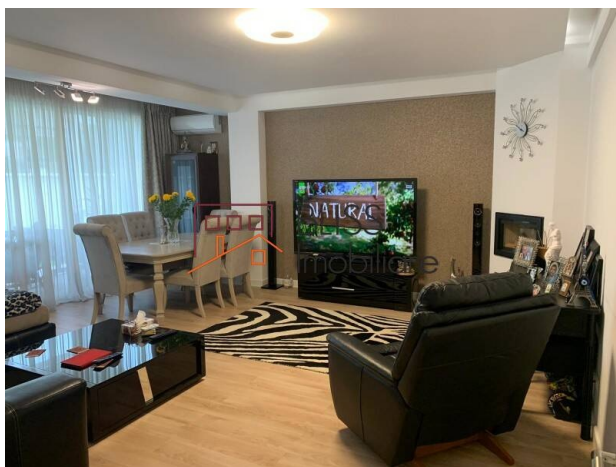

+40 729 005 624

contact@blissimobiliare.ro
(mailto:contact@blissimobiliare.ro)

Actualizat pe data de 18 February 2021

vila 7 camere

Referinta web

#88706

Maya Forest Residence, Iancu Nicolae British
School Bucharest, Bucuresti / Ilfov

<https://www.blissimobiliare.ro/index.php/vila-7-camere-de-inchiriat-iancu-nicolae-pipera-88706>
(<https://www.blissimobiliare.ro/index.php/vila-7-camere-de-inchiriat-iancu-nicolae-pipera-88706>)

Descriere

Vilă superbă mobilată modern, cu 7 camere, situată în zona Iancu Nicolae/Pipera, aproape de pădurea Băneasa, într-o locație liniștită și totodată aproape de toate școlile internaționale și punctele de interes din nordul Bucureștiului.

Proprietatea se desfășoară pe 2 nivele (P+2) și dispune de o suprafață utilă de 230 mp și totală de 279 mp, fiind compartimentată astfel:

- Parter: hol, living cu ieșire pe terasă/curte de 112 mp cu vedere superbă spre pădure, grup sanitar, bucătărie închisă, garaj dublu;
- Etaj: hol, 3 dormitoare (un dormitor matrimonial cu dressing), 2 băi;
- Etaj 2: 2 dormitoare, birou/entertainment room, baie și terasă.

Casa dispune de finisaje de foarte bună calitate, este foarte spațioasă și bine compartimentată.