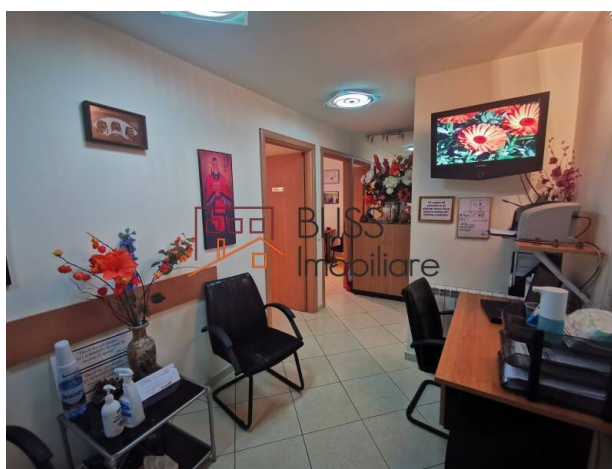

+40 729 005 624

contact@blissimobiliare.ro
(mailto:contact@blissimobiliare.ro)

Actualizat pe data de 6 October 2020

Apartment cu 2 camere in bloc din 2006 Dorobanti Floreasca

Referinta web
#86654

Dorobanti, Bucuresti

<https://www.blissimobiliare.ro/index.php/apartment-2-camere-de-vanzare-dorobanti-primaverii-kiseleff-aviatorilor-86654> (<https://www.blissimobiliare.ro/index.php/apartment-2-camere-de-vanzare-dorobanti-primaverii-kiseleff-aviatorilor-86654>)

Descriere

Apartment cu două camere situat la primul etaj al unei construcții din 2006 în spatele Perla Dorobanti și la doar 6 minute de mers pe jos până la stația de metrou Ștefan Ce Mare.

Aproape de Dorobanti Perla si Spitalul Floreasca Aproape de metrou

Acest apartament a fost folosit ca si cabinet medical în ultimii 10 ani.

Apartmentul dispune de o boxa in subteran