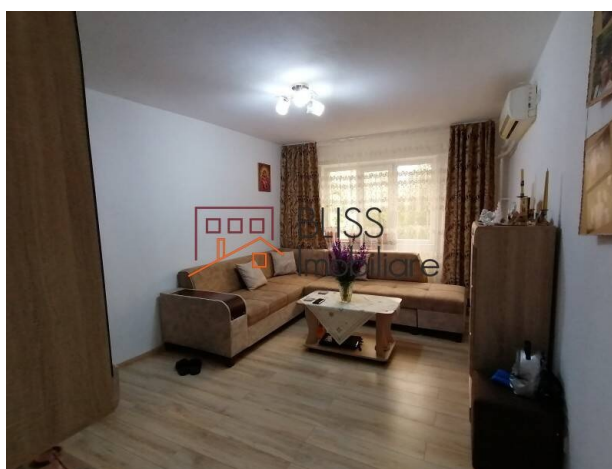

+40 729 005 624

contact@blissimobiliare.ro
(mailto:contact@blissimobiliare.ro)

Actualizat pe data de 14 June 2026

Apartment 2 camere Parcul Tei

Referinta web
#85905

Palatul Ghika, Bucuresti

<https://www.blissimobiliare.ro/index.php/apartament-2-camere-de-vanzare-palatul-ghika-85905>
(<https://www.blissimobiliare.ro/index.php/apartament-2-camere-de-vanzare-palatul-ghika-85905>)

Descriere

Apartment cu 2 camere situat in zona Colentina, pozitionat la etajul 5 din 10, al unui imobil construit în 1975.

Imobil cu vedere superba

Imobilul este amplasat într-o zona linistita, cu vecini prietensosi.

Apartmentul nu necesita imbunatatiri, deoarece in 2019 a fost renovat complet.

Blocul a fost reabilitat termic in anul 2016.

Amplasarea imobilului este superba, deoarece va ofera o imagine panoramica deosebita.

Un aspect important este ca apartamentul se vinde mobilat.

Pentru o iesire in natura, Parcul Tei si Parcul Plumbuita sunt situate la 4 minute de mers pe jos, apartamentul fiind pozitionat intre cele doua parcuri.

Proximitate: la 3 minute de mers pe jos fata de Scoala Gimnaziala Grigore Ghica Voievod, Universitatea de constructie Bucuresti, la doua statii de RATB de Mall Veranda, Piata Obor, metrou Obor.