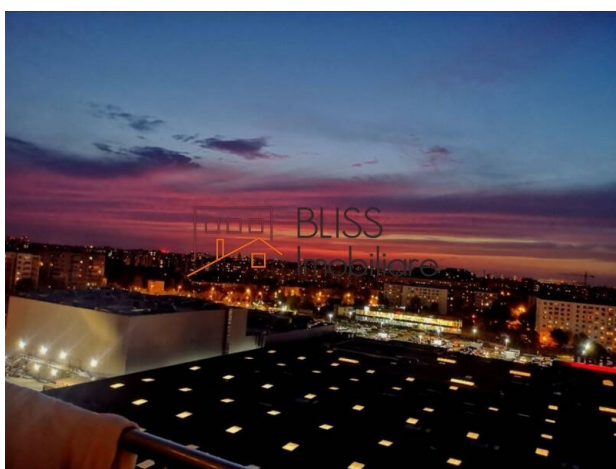

+40 729 005 624

contact@blissimobiliare.ro
(mailto:contact@blissimobiliare.ro)

Actualizat pe data de 18 May 2020

Apartment 2 camere Auchan Titan

Referinta web
#85577

📍 Citadella-Titan, 1 Decembrie 1918, Bucuresti

<https://www.blissimobiliare.ro/index.php/apartment-2-camere-de-vanzare-1-decembrie-1918-85577>
(<https://www.blissimobiliare.ro/index.php/apartment-2-camere-de-vanzare-1-decembrie-1918-85577>)

Descriere

Apartment 2 camere cu terasa pe toata suprafata livingului si bucatariei.

Imobil cu vedere superba

Imobilul este situat in complexul Citadella Titan, avand o panorama deosebita.

Constructie solida din beton armat integral executata de Tungal Metrou.

In apropiere centrul comercial Iris (Auchan Titan) in fata blocului, LIDL 200 m, statie de autobuz, tramvai 40, 19.

Complexul beneficiaza de paza, 2 locuri de joaca, spatii de recreere.