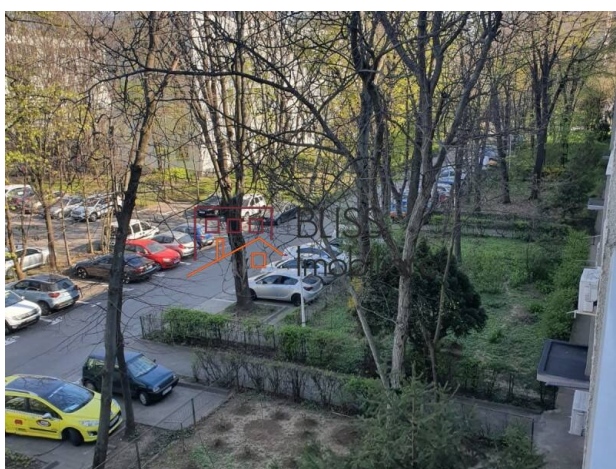

<https://www.blissimobiliare.ro/index.php/apartment-3-camere-de-vanzare-liviu-rebreanu-85192>
(<https://www.blissimobiliare.ro/index.php/apartment-3-camere-de-vanzare-liviu-rebreanu-85192>)

Descriere

Apartment 3 camere, pozitionat excelent, in apropierea Parcului IOR.

La 7 minute de mers pe jos de metrou Titan

Apartmentul este pozitionat intr-un imobil reabilitat, fara risc seismic, la etajul 3 din 4E, avand o suprafata utila de 55 mp.

Imobilul este primitor, luminos si isi asteapta noii proprietari.

Acces facil la parc, piata, centre comerciale, metrou, STB.

Detalii proprietate

Nr. camere	3
Suprafață utilă	55m ²
Suprafață construită	59m ²
Tipul apartamentului	Apartament
Compartimentare	Semi-decomandate
Confort	Confort 1
Nr. dormitoare	2
Nr. bucătării	1
Nr. băi	1
Tipul clădirii	Bloc
An construcție	1966
Anul renovării	2017
Disponere	P+4
Etaj	3
Nr. balcoane	1
Stare	Finalizat
Lift	Nu