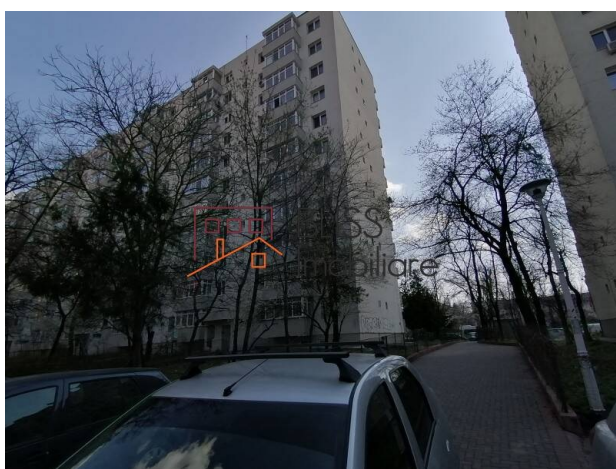

Violetta Tudorache

+40 729 005 624

contact@blissimobiliare.ro
(mailto:contact@blissimobiliare.ro)

Actualizat pe data de 30 September 2020

Apartment 2 camere în zona Titan - Theodor Pallady

Referinta web
#83151

1 Decembrie 1918, Bucuresti

<https://www.blissimobiliare.ro/index.php/apartment-2-camere-de-vanzare-1-decembrie-1918-83151>
(<https://www.blissimobiliare.ro/index.php/apartment-2-camere-de-vanzare-1-decembrie-1918-83151>)

Descriere

Apartmentul are o suprafata totala de 52 mp impartita intre un living spatios, dormitor, bucatarie echipată, hol, baie, balcon si este amplasat la un etaj intermediar al unui bloc reabilitat termic.

Pretabil atat pentru locuinta cat si pentru birou

Imobilul dispune de toate utilitățile necesare si este pozitionat pe o strada extrem de linistita, fiind conectat la majoritatea zonelor importante ale Bucurestiului prin intermediul statiei de metrou 1 Decembrie 1918 amplasata la 2 min de mers pe jos.