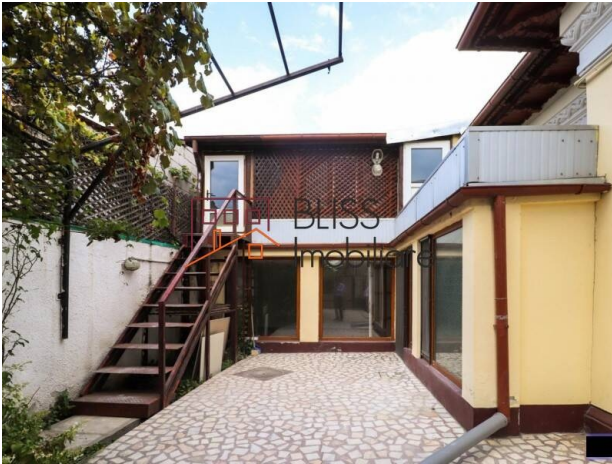

+40 729 005 624

contact@blissimobiliare.ro
(mailto:contact@blissimobiliare.ro)

Actualizat pe data de 21 February 2020

casa 66 camere

Tudor Vladimirescu, Bucuresti

Referinta web
#82794

<https://www.blissimobiliare.ro/index.php/casa-66-camere-de-inchiriat-tudor-vladimirescu-82794>
(<https://www.blissimobiliare.ro/index.php/casa-66-camere-de-inchiriat-tudor-vladimirescu-82794>)

Descriere

Casa cu curte proprie, situata in zona Palatul Parlamentului - Hotel Marriot.

- 220 mp suprafata totala (curte si casa).
- Parterul se desfasoara pe o suprafata utila de 100 mp, cu 2 intrari separate, 2 bai (o baie mare cu cada si o baie de serviciu), o bucatarie generoasa, 3 holuri si 4 camere.
- Pivnita generoasa de 9 mp.
- Mansarda are 35 mp, este doar pe o portiune de casa si are acces separat din curte, este locuibila , avand inclusiv baie.
- Podul 60 mp este inalt si se poate mansarda si transforma in suprafata locuibila.
- Casa are centrala gaze, canalizare, parchet, termopan.
- Curtea 100 mp, libera, spatioasa, poate oferi aprox. 3 locuri de parcare.

Datorita pozitiei deosebite destinatia casei poate fi atat rezidentiala cat si de birouri.

Metrou Piata Unirii si Izvor